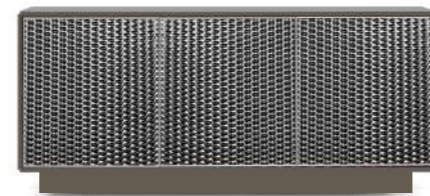

LEVANTE/ ANTE IN VETRO TEXTURE GOCCIA COLORE SPECCHIATO, STRUTTURA LACCATA SARTORIALE RAL 7039 GRIGIO QUARZO OPACO

LEVANTE/ GLASS DROP DOORS COL. 004 MIRRORED
LACQ. WOODEN FRAME RAL 7039 MATTE