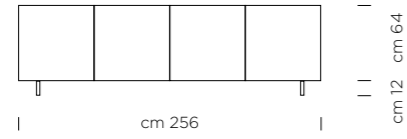

Ritratti

ART. MA 023

ART. MA 024

**RITRATTI/ MADIA CON ANTE E TOP CON TAGLIO 45°, APERTURA PUSH-PULL
STRUTTURA LACCATA SARTORIALE RAL 7022 GRIGIO OMBRA OPACO**

RITRATTI/ 45° TOP AND DOORS JOINT- PUSH AND PULL OPENING SYSTEM
LACQ. STRIP-WOOD FRAME COL. 7022 MATTE