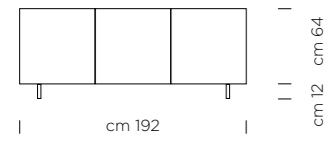

Diamante

ART. MA 033