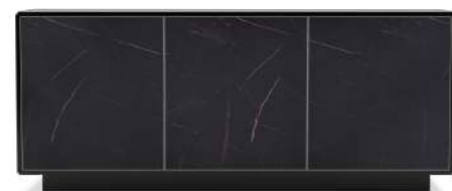

ART. MA 043

LEVANTE/ ANTE IN LAMINATO HPL 108 NOIR DESIR OPACO
STRUTTURA LACCATA STANDARD RAL 9005 NERO OPACO

LEVANTE/ HPL LAMINATE DOORS 108 NOIR DESIR MATTE
LACQ. WOODEN FRAME RAL 9005 MATTE