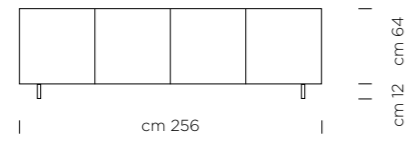

ART. MA 034

DIAMANTE/ MADIA 3 ANTE COLORE 293 ROVERE NATURALE

DIAMANTE/ SIDEBOARD 3 DOORS VENEERED OAK LACQ. COL. 293 NATURAL OAK