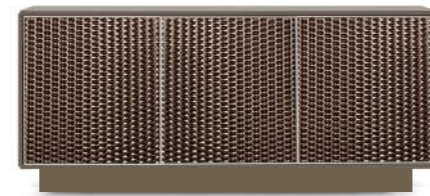

LEVANTE/ GLASS DROP DOORS COL. 005 MIRRORED BRONZE
LACQ. WOODEN FRAME RAL 8015 MATTE

LEVANTE/ ANTE IN VETRO TEXTURE GOCCIA COLORE BRONZO, STRUTTURA LACCATA SARTORIALE RAL 1019 BEIGE GRIGIASTRO OPACO

LEVANTE/ GLASS DROP DOORS COL. 005 MIRRORED BRONZE
LACQ. WOODEN FRAME RAL 1019 MATTE