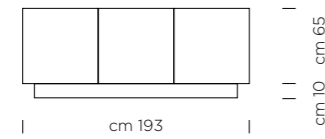

Levante

Ante in Ceramica / Ceramic doors

ART. MA 042

ART. MA 043

LEVANTE/ ANTE IN CERAMICA IM 42 ONICE GIADA LUCIDO
STRUTTURA LACCATA STANDARD RAL 9005 NERO OPACO

LEVANTE/ CERAMIC DOORS IM 42 ONYX JADE GLOSSY
LACQ. WOODEN FRAME RAL 9005 MATTE