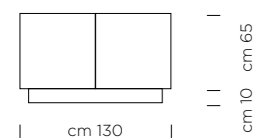

Levante

Ante in Laminato / Laminate doors

ART. MA 042