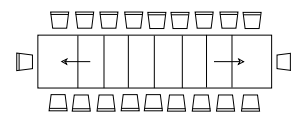

TAVOLI SUPER ALLUNGABILI APERTURA CENTRALE PIANO FOLDING / SUPER EXTENDABLE TABLES CENTRAL OPENING SYSTEM - FOLDING EDGE TOP

ART. T 24.03
3 allunghe
interne da 45 cm+
3 allunghe esterne
da 45 cm.
3 X 45 inside
extensions +
3 X 45 aside
extensions

140 (185 / 230 / 275 / 320 / 365 / 410) x 90 cm

ART. T 24.04
3 allunghe
interne da 45 cm+
3 allunghe esterne
da 45 cm.
3 X 45 inside
extensions +
3 X 45 aside
extensions