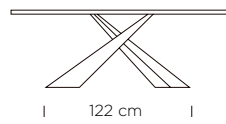

City

PARTICOLARE PROFILO BORDO DEL PIANO / EDGE DETAIL

Piani folding. Folding tops.	Profilo bordo a 45° bisellato, vetro e stratificato vetro-ceramica Glass and ceramic with glass support tops: Bevelled 45° edge.	Profilo bordo a 30° bisellato, Laminato, Fenix, Laccato e Impiallacciato. HPL Laminate, Fenix, Laquered, Veneered tops: Bevelled 30° edge.	Profilo bordo irregolare scortecciato, Impiallacciato scortecciato. Veneered top: Debarked irregular edge.	Profilo bordo dritto. Su tutti i piani. Any top: Straight edge.

TAVOLI FISSI / FIX TABLES

ART. T 790 250 x 100 cm	ART. T 791 250 x 110 cm	ART. T 792 240 x 110 cm	ART. T 793 250 x 100 cm

TAVOLO CITY GAMBE IN ACCIAIO VERNICIATO A8 NERO, PIANO A BOTTE CM 240X110 IM 42 ONICE GIADA LUCIDO
TABLE CITY LACQ. STEEL BASE A8 BLACK, 240X110 CM BARREL SHAPE TOP IM 42 ONYX JADE GLOSSY CERAMIC

SEDIA NICE RIVESTITA B7 BASE A7 GRAPHITE
CHAIR NICE LACQ. STEEL LEGS A7 GRAPHITE UPHOLSTERED SEAT AND BACK BLOOM B7 GRAPHITE

MADIA EVOLUTION BASE A81 CHAMPAGNE TOP IN IM 42 ONICE GIADA LUCIDO
SIDEBOARD EVOLUTION STEEL BASE A81 CHAMPAGNE - CERAMIC TOP IM 42 ONYX JADE GLOSSY