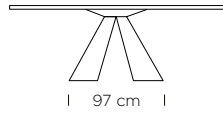

Dakota Superallungabile

Super-extendable