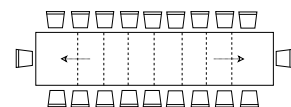

160(205/250/295/340/385/430) x 90 cm

ART. T 115
3 allunghe interne da 45 cm
3 allunghe esterne da 45 cm
3 X 45 inside extensions +
3 x 45 aside extensions