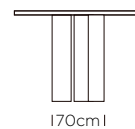

Isola

Design by: Studio Tecnico Ingegni & Studio Tecnico Dilazzaro Casa

PARTICOLARE PROFILO BORDO DEL PIANO / EDGE DETAIL

Profilo bordo a 45° bisellato, vetro e stratificato vetro-ceramica

Glass and ceramic with glass support tops: Bevelled 45° edge.

Profilo bordo a 30° bisellato, Laminato, Fenix, Laccato e Impiallacciato.

HPL Laminate, Fenix, Laquered, Veneered tops: Bevelled 30° edge.

TAVOLI FISSI / FIX TABLES

ART. T 740

ø 120 cm

ART. T 741

ø 140 cm

ART. T 742

ø 150 cm

ART. T 743

120 x 120 cm

ART. T 744

140 x 140 cm

ART. T 745

150 x 150 cm

TAVOLO ISOLA GAMBE IN ACCIAIO VERNICIATO A81 CHAMPAGNE, PIANO Ø 140 IM 85 DREAM ARABESQUE LUCIDO
TABLE ISOLA LACQ. STEEL BASE A81 CHAMPAGNE, Ø 140 CM ROUND TOP IM 85 DREAM ARABESQUE GLOSSY CERAMIC

SEDIA GLORIA RIVESTITA V35
CHAIR GLORIA FULLY UPHOLSTERED V35

MADIA EVOLUTION BASE A81 CHAMPAGNE
SIDEBOARD EVOLUTION STEEL BASE A81 CHAMPAGNE