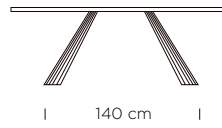

Navigli Superallungabile

Super-extendable

Design by: Studio Tecnico Ingegni & Studio Tecnico Dilazzaro Casa