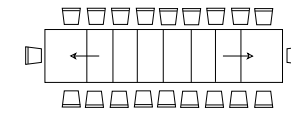

160 (205 / 250 / 295 / 340 / 385 / 430) x 90 cm

ART. T 26.05
3 allunghe
interne da 45 cm+
3 allunghe esterne
da 45 cm.
3 X 45 inside
extensions +
3 x 45 aside
extensions