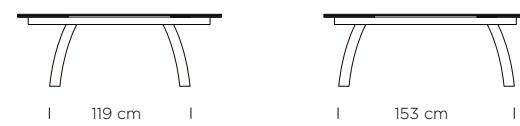

Omero

PARTICOLARE PROFILO BORDO DEL PIANO / EDGE DETAIL

Profilo bordo dritto.
Su tutti i piani.

Any top:
Straight edge.

TAVOLI ALLUNGABILI IN VETRO/ GLASS EXTENDABLE TABLES

ART. T 38
Con carrello estraibile gambe in legno
Extendable sliding mechanism wooden legs

160 (200 / 240) x 90 cm

ART. T 39
Con carrello estraibile gambe in acciaio
Extendable sliding mechanism STEEL legs

160 (200 / 240) x 90 cm

ART. T 40
Con carrello estraibile gambe in legno
Extendable sliding mechanism wooden legs

200 (240 / 280) x 100 cm

ART. T 41
Con carrello estraibile gambe in acciaio
Extendable sliding mechanism STEEL legs