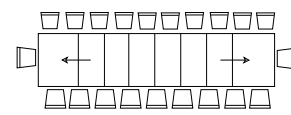

180 (225 / 270 / 315 / 360 / 405 / 450) x 90 cm