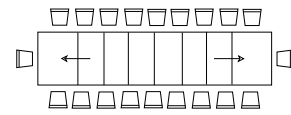

TAVOLI SUPER ALLUNGABILI APERTURA CENTRALE PIANO FOLDING / SUPER EXTENDABLE TABLES CENTRAL OPENING SYSTEM - FOLDING EDGE TOP

ART. T 26.03
3 allunghe
interne da 45 cm+
3 allunghe esterne
da 45 cm.
3 X 45 inside
extensions +
3 x 45 aside
extensions

140 (185 / 230 / 275 / 320 / 365 / 410) x 90 cm

ART. T 26.04
3 allunghe
interne da 45 cm+
3 allunghe esterne
da 45 cm.
3 X 45 inside
extensions +
3 x 45 aside
extensions