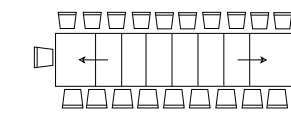

Dakota Superallungabile

Super-extendable

PARTICOLARE PROFILO BORDO DEL PIANO / EDGE DETAIL

Piani folding.
Folding tops.

TAVOLI SUPER ALLUNGABILI APERTURA CENTRALE PIANO FOLDING / SUPER EXTENDABLE TABLES CENTRAL OPENING SYSTEM - FOLDING EDGE TOP

ART. T 26.03
3 allunghe
interne da 45 cm+
3 allunghe esterne
da 45 cm.
3 X 45 inside
extensions +
3 x 45 aside
extensions

140 (185 / 230 / 275 / 320 / 365 / 410) x 90 cm

ART. T 26.04
3 allunghe
interne da 45 cm+
3 allunghe esterne
da 45 cm.
3 X 45 inside
extensions +
3 x 45 aside
extensions

160 (205 / 250 / 295 / 340 / 385 / 430) x 90 cm

ART. T 26.05
3 allunghe
interne da 45 cm+
3 allunghe esterne
da 45 cm.
3 X 45 inside
extensions +
3 x 45 aside
extensions

180 (225 / 270 / 315 / 360 / 405 / 450) x 90 cm

TAVOLO DAKOTA BASE A97 VISIONE PIANO CON BORDO FOLDING ALLUNGABILE 140(410)X90 CM IN LAMINATO 225 BIANCO OPACO
TABLE DAKOTA LACQ. STEEL BASE A97 MINK LAMINATE EXTENDABLE FOLDING EDGE TOP 140(410)X90 CM 225 WHITE MATTE

SEDIA MATISSE INTERAMENTE RIVESTITA BLOOM B1 BIANCO
CHAIR MATISSE FULLY UPHOLSTERED BLOOM B1 WHITE