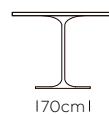

Corsocomo

PARTICOLARE PROFILO BORDO DEL PIANO / EDGE DETAIL

Profilo bordo a 45° bisellato, vetro e stratificato vetro-ceramica

Glass and ceramic with glass support tops: Bevelled 45° edge.

Profilo bordo a 30° bisellato, Laminato, Fenix, Laccato e Impiallacciato.

HPL Laminate, Fenix, Laquered, Veneered tops: Bevelled 30° edge.

Profilo bordo dritto. Su tutti i piani.

Any top: Straight edge.

TAVOLI FISSI / FIX TABLES

ART. T 22.12

ø cm 90

ART. T 22.01

ø cm 127

ART. T 22.02

ø cm 137

ART. T 22.03

ø cm 150

ART. T 22.04

179 x 111 cm

ART. T 22.05

199 x 121 cm

ART. T 22.06

219 x 121 cm

ART. T 22.07

244 x 137 cm

ART. T 22.14

200 x 100 cm

ART. T 22.15

240 x 110 cm

TAVOLI ALLUNGABILI / EXTENDABLE TABLES

ART. T 22.08

1 allunga esterna da 50 cm
1 x 50 cm inside extension

ø 120 (170) x 120 cm

ART. T 22.09

1 allunga esterna da 59,5 cm
1 x 59,5 cm inside extension

160 (219,5) x 110 cm

ART. T 22.13

1 allunga esterna da 45 cm
1 x 45 cm inside extension

ø 100 (145) cm

141 cm

TAVOLINI / COFFEE TABLES

ART. T 22.10

cm ø 90

ART. 22.11

120 x 75 cm

TAVOLO CORSOCOMO GAMBA IN ALLUMINIO VERNICIATO A8 NERO LUCIDO, PIANO Ø 137 CM MARMO NERO MARQUINIA LUCIDO
TABLE CORSOCOMO LACQ. ALUMINUM BASE A8 BLACK, Ø 137 CM MARBLE ROUND TOP MN 8 MARQUINA BLACK GLOSSY

SEDIA DIVA BASE A60 OTTONE ANTICATO RIVESTITA LUNA05
CHAIR DIVA LACQ. STEEL LEGS A60 BRASSED ANTIQUE UPHOLSTERED SEAT AND BACK LUNA 05

MADIA EVOLUTION BASE A81 CHAMPAGNE TOP IN CERAMICA IM 85 DREAM ARABESQUE LUCIDO
SIDEBOARD EVOLUTION STEEL BASE A81 CHAMPAGNE - CERAMIC TOP IM 85 DREAM ARABESQUE GLOSSY

OROLOGIO TIME ROUND Ø 90 cm
WALL-CLOCK TIME ROUND Ø 90 cm

LAMPADA SPHERA
CEILING LAMP SPHERA