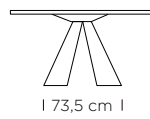

Dakota

PARTICOLARE PROFILO BORDO DEL PIANO / EDGE DETAIL

Piani folding.	Profilo bordo a 45° bisellato, Laminato, Fenix, Laccato e stratificato vetro-ceramica	Profilo bordo a 30° bisellato, Laminato, Fenix, Laccato e Impiallacciato.	Profilo bordo irregolare scortecciato, Impiallacciato scortecciato.	Profilo bordo dritto. Su tutti i piani.
Folding tops.	Glass and ceramic with glass support tops: Bevelled 45° edge.	HPL Laminate, Fenix, Laquered, Veneered tops: Bevelled 30° edge.	Veneered top: Debarked irregular edge.	Any top: Straight edge.

TAVOLI FISSI / FIX TABLES

ART. T 841 140 x 90 cm	ART. T 842 160 x 90 cm	ART. T 818 180 x 100 cm	ART. T 837 200 x 100 cm	ART. T 844 250 x 100 cm	ART. T 817 250 x 110 cm
ART. T 819 300 x 120 cm	ART. T 840 200 x 100 cm	ART. T 821 240 x 110 cm	ART. T 848 250 x 100 cm	ART. T 823 280 x 120 cm	ART. T 824 300 x 120 cm
ART. T 855 ø 140 cm	ART. T 846 ø 150 cm	ART. T 847 140 x 140 cm	ART. T 877 150 x 150 cm		

TAVOLI ALLUNGABILI / EXTENDABLE TABLES

ART. T 871 2 allunghe da 40 cm 2 x 40 cm extensions 140 (180/220) x 90 cm	ART. T 868 2 allunghe da 39 cm 2 x 39 cm extensions 160 (199/238) x 90 cm	ART. T 869 2 allunghe da 50 cm 2 x 50 cm extensions 180 (230/280) x 100 cm	ART. T 825 2 allunghe da 39 cm 2 x 39 cm extensions 200 (239/278) x 100 cm	ART. T 867 3 allunghe esterne da cm 45. Gambe sempre perimetrali. 3 x 45 cm aside extensions. Perimeter legs. 55 (100 / 145 / 190) x 110 cm
ART. T 870 2 allunghe da 50 cm 2 x 50 cm extensions 200 (250/300) x 100 cm	ART. T 854 2 allunghe da 39 cm 2 x 39 cm extensions 162 (201/240) x 100 cm	ART. T 852 2 allunghe da 39 cm 2 x 39 cm extensions 198 (237/276) x 100 cm	ART. T 866 6 allunghe esterne da cm 45. Gambe sempre perimetrali. 6 x 45 cm aside extensions. Perimeter legs. 55 (100 / 145 / 190 / 235 / 280 / 325) x 110 cm