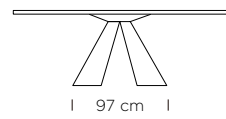

Dakota

PARTICOLARE PROFILO BORDO DEL PIANO / EDGE DETAIL

Piani folding.	Profilo bordo a 45° bisellato, Laminato, Fenix, Laccato e stratificato vetro-ceramica	Profilo bordo a 30° bisellato, Laminato, Fenix, Laccato e Impiallacciato.	Profilo bordo irregolare scortecciato, Impiallacciato scortecciato.	Profilo bordo dritto. Su tutti i piani.
Folding tops.	Glass and ceramic with glass support tops: Bevelled 45° edge.	HPL Laminate, Fenix, Laquered, Veneered tops: Bevelled 30° edge.	Veneered top: Debarked irregular edge.	Any top: Straight edge.

TAVOLI FISSI / FIX TABLES

ART. T 841 140 x 90 cm	ART. T 842 160 x 90 cm	ART. T 818 180 x 100 cm	ART. T 837 200 x 100 cm	ART. T 844 250 x 100 cm	ART. T 817 250 x 110 cm
ART. T 819 300 x 120 cm	ART. T 840 200 x 100 cm	ART. T 821 240 x 110 cm	ART. T 848 250 x 100 cm	ART. T 823 280 x 120 cm	ART. T 824 300 x 120 cm
ART. T 855 ø 140 cm	ART. T 846 ø 150 cm	ART. T 847 140 x 140 cm	ART. T 877 150 x 150 cm		

TAVOLI ALLUNGABILI / EXTENDABLE TABLES

ART. T 871 2 allunghe da 40 cm 2 x 40 cm extensions 140 (180/220) x 90 cm	ART. T 868 2 allunghe da 39 cm 2 x 39 cm extensions 160 (199/238) x 90 cm	ART. T 869 2 allunghe da 50 cm 2 x 50 cm extensions 180 (230/280) x 100 cm	ART. T 825 2 allunghe da 39 cm 2 x 39 cm extensions 200 (239/278) x 100 cm	ART. T 867 3 allunghe esterne da cm 45. Gambe sempre perimetrali. 3 x 45 cm aside extensions. Perimeter legs. 55 (100 / 145 / 190) x 110 cm
ART. T 870 2 allunghe da 50 cm 2 x 50 cm extensions 200 (250/300) x 100 cm	ART. T 854 2 allunghe da 39 cm 2 x 39 cm extensions 162 (201/240) x 100 cm	ART. T 852 2 allunghe da 39 cm 2 x 39 cm extensions 198 (237/276) x 100 cm	ART. T 866 6 allunghe esterne da cm 45. Gambe sempre perimetrali. 6 x 45 cm aside extensions. Perimeter legs. 55 (100 / 145 / 190 / 235 / 280 / 325) x 110 cm