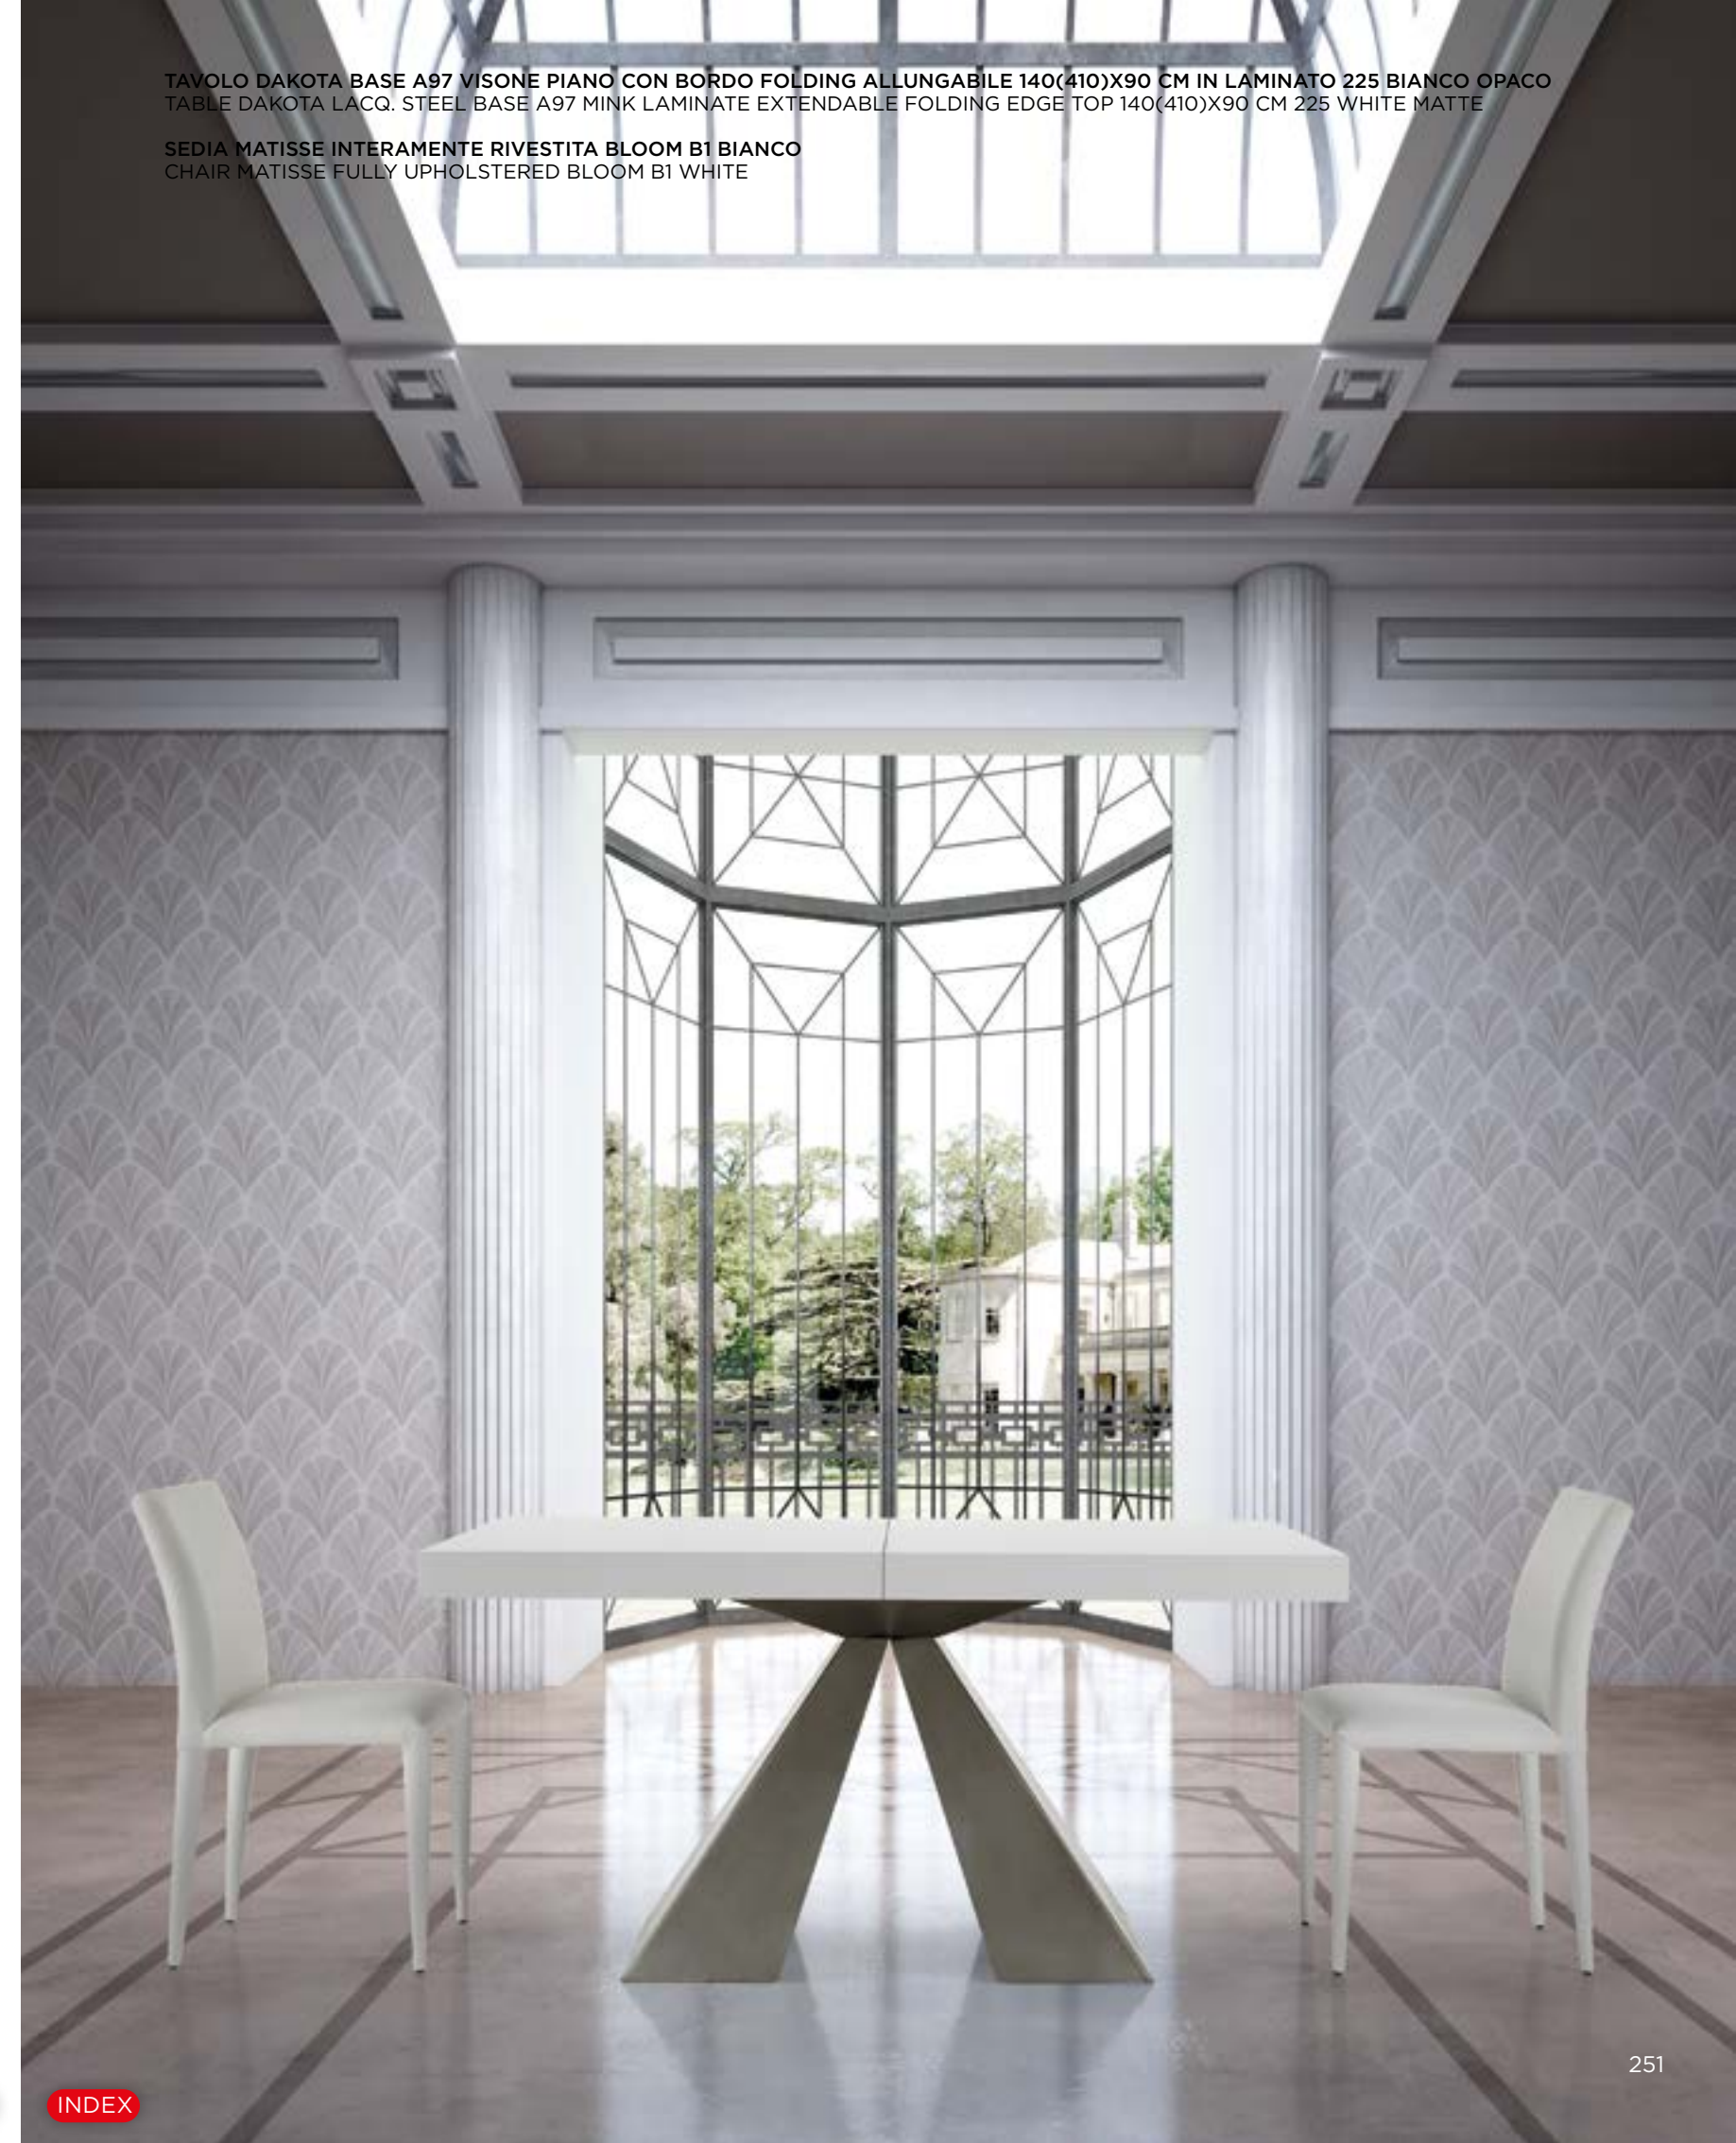

SEDIA MATISSE INTERAMENTE RIVESTITA BLOOM B1 BIANCO
CHAIR MATISSE FULLY UPHOLSTERED BLOOM B1 WHITE

Gold Superallungabile

Super-extendable

Gambe sempre perimetrali

Legs always in perimeter position

PARTICOLARE PROFILO BORDO DEL PIANO /
EDGE DETAIL