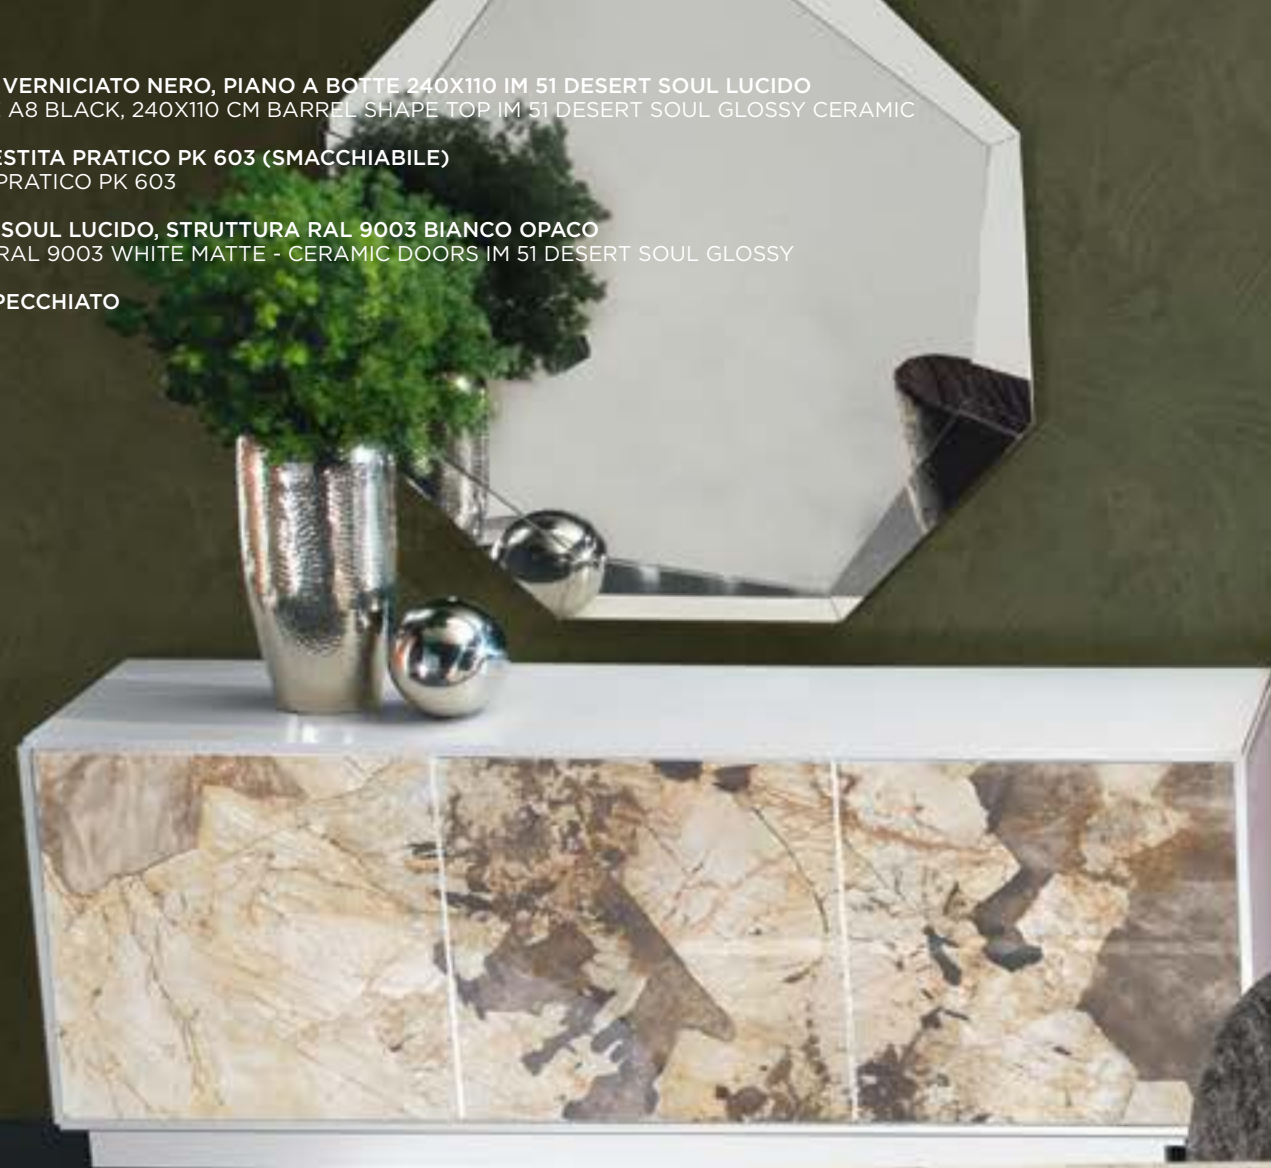

TAVOLO NEWTUBE BASE IN ACCIAIO VERNICIATO NERO, PIANO A BOTTE 240X110 IM 51 DESERT SOUL LUCIDO
TABLE NEW TUBE LACQ. STEEL BASE A8 BLACK, 240X110 CM BARREL SHAPE TOP IM 51 DESERT SOUL GLOSSY CERAMIC

SEDIA AGATA COMPLETAMENTE RIVESTITA PRATICO PK 603 (SMACCHIABILE)
CHAIR AGATA FULLY UPHOLSTERED PRATICO PK 603

MADIA LEVANTE ANTE IM 51 DESERT SOUL LUCIDO, STRUTTURA RAL 9003 BIANCO OPACO
SIDEBOARD LEVANTE LACQ. FRAME RAL 9003 WHITE MATTE - CERAMIC DOORS IM 51 DESERT SOUL GLOSSY

SPECCHIERA PLUTONE CRISTALLO SPECCHIATO
MIRROR PLUTONE