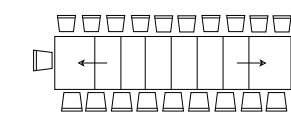

Materia Superallungabile

Super-extendable

PARTICOLARE PROFILO BORDO DEL PIANO / EDGE DETAIL

Piani folding.
Folding tops.

TAVOLI SUPER ALLUNGABILI APERTURA CENTRALE PIANO FOLDING / SUPER EXTENDABLE TABLES CENTRAL OPENING SYSTEM - FOLDING EDGE TOP

ART. T 24.03
3 allunghe
interne da 45 cm+
3 allunghe esterne
da 45 cm.
3 X 45 inside
extensions +
3 X 45 aside
extensions

140 (185 / 230 / 275 / 320 / 365 / 410) x 90 cm

ART. T 24.04
3 allunghe
interne da 45 cm+
3 allunghe esterne
da 45 cm.
3 X 45 inside
extensions +
3 X 45 aside
extensions

160 (205 / 250 / 295 / 340 / 385 / 430) x 90 cm

ART. T 24.05
3 allunghe
interne da 45 cm+
3 allunghe esterne
da 45 cm.
3 X 45 inside
extensions +
3 X 45 aside
extensions

180 (225 / 270 / 315 / 360 / 405 / 450) x 90 cm

TAVOLO MATERIA APERTURA CENTRALE BASE
IN ACCIAIO VERNICIATO A7 GRAFITE
PIANO FOLDING ALLUNGABILE 140(410)X90
LAMINATO 225 BIANCO OPACO
TABLE MATERIA LACQ STEEL LEGS. A7 GRAPHITE,
140(410)X90 CM EXENTENDABLE - FOLDING EDGE TOP - LAMINATE 225 WHITE MATTE

LAMPADA ARCO
FLOOR LAMP ARCO