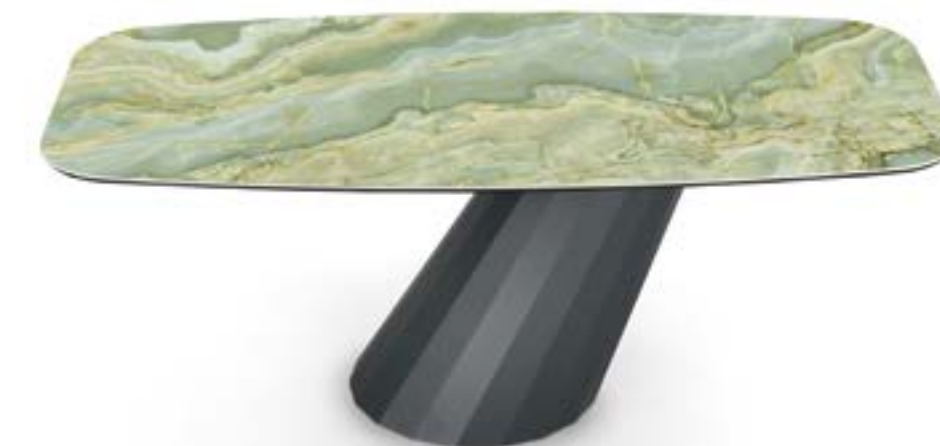

BRERA/ PIANO IM 42 ONICE GIADA LUCIDO
BRERA/ CERAMIC TOP IM 42 ONYX JADE GLOSSY