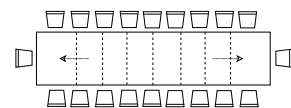

140(185/230/275/320/365/410) x 90 cm

ART. T 119
3 allunghe interne da 45 cm
3 allunghe esterne da 45 cm
3 X 45 inside extensions +
3 x 45 aside extensions