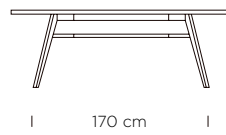

CinqueVie

Design by: Studio Tecnico Dilazzaro Casa

PARTICOLARE PROFILO BORDO DEL PIANO / EDGE DETAIL

Profilo bordo a 45° bisellato, vetro e stratificato vetro-ceramica

Glass and ceramic with glass support tops: Bevelled 45° edge.

Profilo bordo a 30° bisellato, Laminato, Fenix, Laccato e Impiallacciato.

HPL Laminate, Fenix, Laquered, Veneered tops: Bevelled 30° edge.

Profilo bordo irregolare scortecciato, Impiallacciato scortecciato.

Veneered top: Debarked irregular edge.

Profilo bordo dritto. Su tutti i piani.

Any top: Straight edge.

Profilo bordo bisellato 30° taglio inverso. Piani in vetro.

Bevelled 30° edge reverse cutting: Glass top.

TAVOLI FISSI / FIX TABLES

ART. T 761

200 x 100 cm

ART. T 762

250 x 100 cm

ART. T 763

250 x 110 cm

ART. T 767

240 x 110 cm

ART. T 764

200 x 100 cm

ART. T 765

240 x 110 cm

ART. T 766

250 x 100 cm

TAVOLO CINQUEVIE GAMBE IN LEGNO DI FRASSINO FINITURA 201 NOCE CANALETTO
PIANO A BOTTE CM 240X110 EE O EXTRA CHIARO TRASPARENTE
TABLE CINQUEVIE LACQ. ASH WOOD LEGS 201 WALNUT CANALETTO 240X110 CM
BARREL SHAPE TOP EE O EXTRA-CLEAR TRANSPARENT GLASS

SEDIA DENISE BASE A8 NERO RIVESTITA LUNA 11
CHAIR DENISE LACQ. STEEL LEGS A8 BLACK, UPHOLSTERED SEAT AND BACK LUNA 11