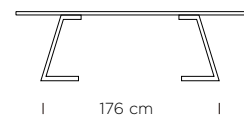

SEDIA MATISSE INTERAMENTE RIVESTITA BLOOM B1 BIANCO
CHAIR MATISSE FULLY UPHOLSTERED BLOOM B1 WHITE

Enea

146 cm

176 cm

TAVOLI ALLUNGABILI IN VETRO/ GLASS EXTENDABLE TABLES

ART. T 29

2 allunghe da 40 cm con carrello estraibile
Extendable sliding mechanism
nr.2 extensions 40 cm each