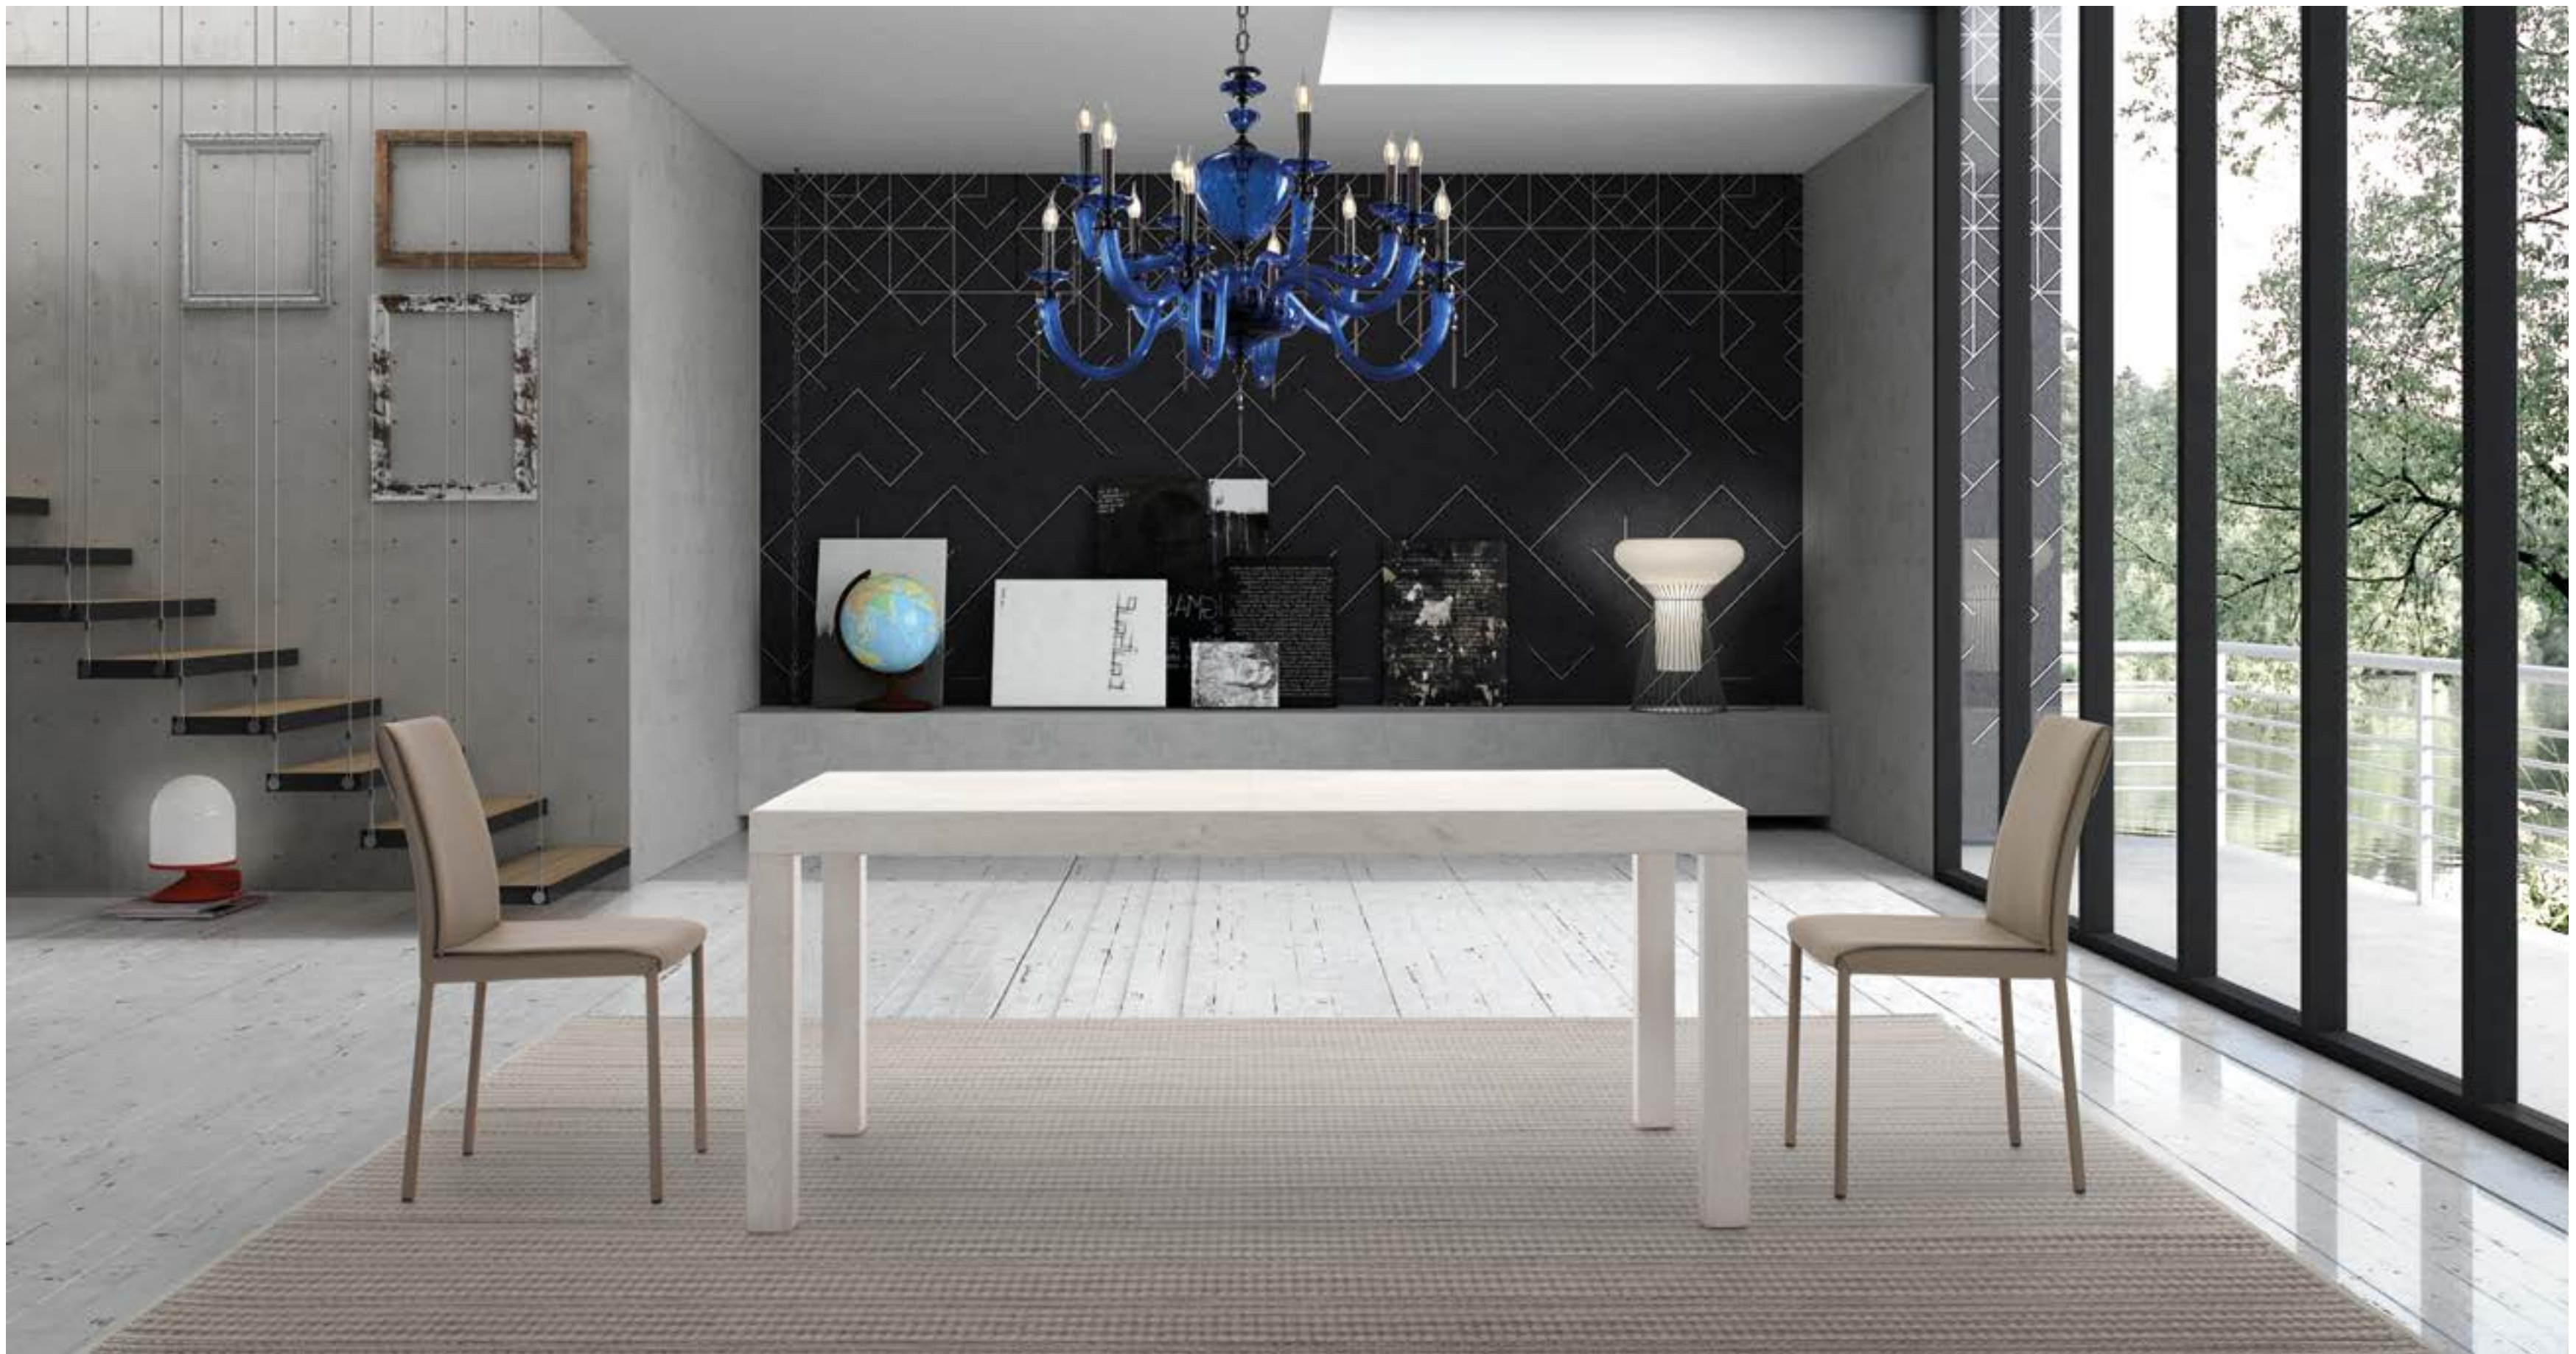

TAVOLO GOLD CM 180(450)X90 ALLUNGABILE - PIANO MELAMINICO 352 TAVOLATO BIANCO - GAMBE LEGNO FINITURA 352 TAVOLATO BIANCO
TABLE GOLD CM 180(450)X90 EXTENDABLE - MELAMINE TOP 352 WHITE PLANK - LEGS COL. 352 WHITE PLANK

SEDIA ALICE GAMBE ACCIAIO A13 CORDA RIVESTIMENTO STANDARD PALMA PA13 CORDA
CHAIR ALICE LACQ. STEEL LEGS A13 ROPE UPHOLSTERED SEAT AND BACK PALMA PA 13 ROPE