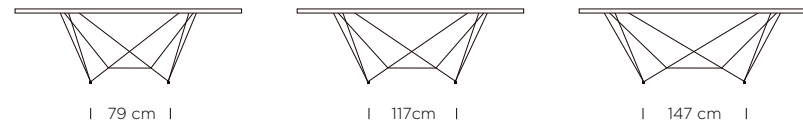

New Tube

PARTICOLARE PROFILO BORDO DEL PIANO / EDGE DETAIL

Glass and ceramic with glass support tops: Bevelled 45° edge.

Profilo bordo a 30° bisellato, laminato, Fenix, laccato e impiallacciato.

HPL Laminate, Fenix, Laquered, Veneered tops: Bevelled 30° edge.

Profilo bordo irregolare scortecciato, impiallacciato scortecciato.

Veneered top: Debarked irregular edge.

Profilo bordo dritto. Su tutti i piani.

Any top: Straight edge.

Profilo bordo bisellato 30° taglio inverso. Piani in vetro.

Bevelled 30° edge reverse cutting: Glass top.

TAVOLI FISSI / FIX TABLES

ART. T 880

160 x 90 cm

ART. T 730

180 x 100 cm

ART. T 882

200 x 100 cm

ART. T 883

250 x 100 cm

ART. T 731

250 x 110 cm

ART. T 888

300 x 120 cm

ART. T 739

240 x 110 cm

ART. T 881

200 x 100 cm

ART. T 732

240 x 110 cm

ART. T 884

250 x 100 cm

ART. T 733

280 x 120 cm

ART. T 889

300 x 120 cm

ART. T 734

ø 150 cm

TAVOLI ALLUNGABILI / EXTENDABLE TABLES

ART. T 885
2 allunghe da 39 cm
2 x 39 cm extensions

160 (199 / 238) x 90 cm

ART. T 735
2 allunghe da 50 cm
2 x 50 cm extensions

180 (230 / 280) x 100 cm

ART. T 736
2 allunghe da 50 cm
2 x 50 cm extensions

200 (250 / 300) x 100 cm

ART. T 737
2 allunghe da 39 cm
2 x 39 cm extensions

162 (201 / 240) x 100 cm

ART. T 738
2 allunghe da 39 cm
2 x 39 cm extensions

198 (237 / 276) x 100 cm