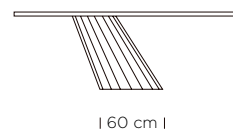

Materia
Superallungabile/
Super-extendable
PAG. 246

Navigli
Superallungabile/
Super-extendable
PAG. 242

Brera

Design by StudioTecnico Ingegneri

PARTICOLARE PROFILO BORDO DEL PIANO / EDGE DETAIL

Profilo bordo a 45° bisellato, vetro e stratificato vetro-ceramica