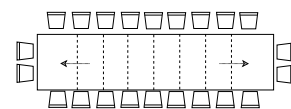

200(245/290/335/380/425/470) x 120 cm