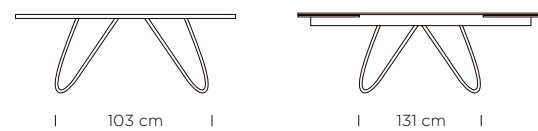

Onda

Design by: Studio Tecnico Dilazzaro Casa

PARTICOLARE PROFILO BORDO DEL PIANO / EDGE DETAIL

Profilo bordo a 45° bisellato, vetro e stratificato vetro-ceramica

Glass and ceramic with glass support tops: Bevelled 45° edge.

Profilo bordo a 30° bisellato, Laminato, Fenix, Laccato e Impiallacciato.

HPL Laminate, Fenix, Laquered, Veneered tops: Bevelled 30° edge.

Profilo bordo dritto. Su tutti i piani.

Any top: Straight edge.

TAVOLI FISSI / FIX TABLES

ART. T 770

160 x 90 cm

ART. T 771

180 x 100 cm

ART. T 772

200 x 100 cm

ART. T 773

250 x 100 cm

ART. T 774

250 x 110 cm

ART. T 776

200 x 100 cm

ART. T 777

240 x 110 cm

ART. T 778

250 x 100 cm

TAVOLI ALLUNGABILI / EXTENDABLE TABLES

ART. T 781
2 allunghe da 39 cm
2 x 39 cm extensions

160 (199 / 238) x 90 cm

ART. T 782
2 allunghe da 50 cm
2 x 50 cm extensions

180 (230 / 280) x 100 cm

ART. T 783
2 allunghe da 39 cm
2 x 39 cm extensions

200 (239 / 278) x 100 cm

ART. T 786
2 allunghe da 50 cm
2 x 50 cm extensions

200 (250 / 300) x 100 cm

ART. T 784
2 allunghe da 39 cm
2 x 39 cm extensions

162 (201 / 240) x 100 cm

ART. T 785
2 allunghe da 39 cm
2 x 39 cm extensions

198 (237 / 276) x 100 cm

ART. T 898
2 allunghe da 40 cm
2 x 40 cm extensions

160 (200 / 240) x 90 cm

ART. T 899
2 allunghe da 40 cm
2 x 40 cm extensions

200 (240 / 280) x 100 cm