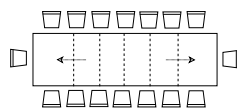

TAVOLI SUPER ALLUNGABILI /
SUPER EXTENDABLE TABLES

ART. T 109
4 allunghe interne da 40 cm
4 x 40 cm inside extensions

120(160/200/240/280) x 80 cm

ART. T 108
3 allunghe interne da 45 cm
3 allunghe esterne da 45 cm
3 X 45 inside extensions +
3 x 45 aside extensions