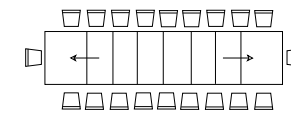

160 (205 / 250 / 295 / 340 / 385 / 430) x 90 cm

ART. T 24.05
3 allunghe
interne da 45 cm+
3 allunghe esterne
da 45 cm.
3 X 45 inside
extensions +
3 X 45 aside
extensions