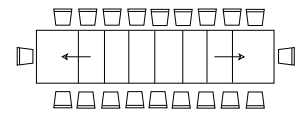

160 (205 / 250 / 295 / 340 / 385 / 430) x 90 cm

ART. T 727

3 allunghe
interne da 45 cm+
3 allunghe esterne
da 45 cm.

3 X 45 inside
extensions +
3 x 45 aside
extensions