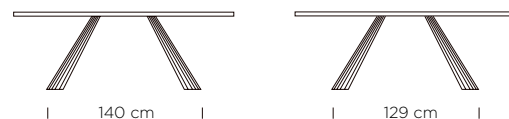

Navigli

Design by: Studio Tecnico Ingegni & Studio Tecnico Dilazzaro Casa

PARTICOLARE PROFILO BORDO DEL PIANO / EDGE DETAIL

Piani folding.	Profilo bordo a 45° bisellato, Laminato, Fenix, Laccato vetro e stratificato vetro-ceramica	Profilo bordo a 30° bisellato, Laminato, Fenix, Laccato e Impiallacciato.	Profilo bordo irregolare scortecciato, Impiallacciato scortecciato.	Profilo bordo dritto. Su tutti i piani.
Folding tops.	Glass and ceramic with glass support tops: Bevelled 45° edge.	HPL Laminate, Fenix, Laquered, Veneered tops: Bevelled 30° edge.	Veneered top: Debarked irregular edge.	Any top: Straight edge.

TAVOLI FISSI / FIX TABLES

ART. T 701 160 x 90 cm	ART. T 702 180 x 100 cm	ART. T 703 200 x 100 cm	ART. T 704 250 x 100 cm	ART. T 706 250 x 110 cm	ART. T 705 300 x 120 cm
ART. T 707 200 x 100 cm	ART. T 708 240 x 110 cm	ART. T 709 250 x 100 cm	ART. T 710 280 x 120 cm	ART. T 711 300 x 120 cm	

TAVOLI ALLUNGABILI / EXTENDABLE TABLES

ART. T 714 2 allunghe da 39 cm 2 x 39 cm extensions 160 (199/238) x 90 cm	ART. T 715 2 allunghe da 50 cm 2 x 50 cm extensions 180 (230/280) x 100 cm	ART. T 719 2 allunghe da 39 cm 2 x 39 cm extensions 200 (239/278) x 100 cm	ART. T 716 2 allunghe da 50 cm 2 x 50 cm extensions 200 (250/300) x 100 cm	ART. T 717 2 allunghe da 39 cm 2 x 39 cm extensions 162 (201/240) x 100 cm	ART. T 718 2 allunghe da 39 cm 2 x 39 cm extensions 198 (237/276) x 100 cm

TAVOLI ALLUNGABILI APERTURA LATERALE PIANO FOLDING / EXTENDABLE TABLES LATERAL OPENING SYSTEM - FOLDING EDGE TOP

ART. T 722 2 Allunghe interne da 50 cm 2 x 50 cm inside extensions 160 (210/260) x 90 cm