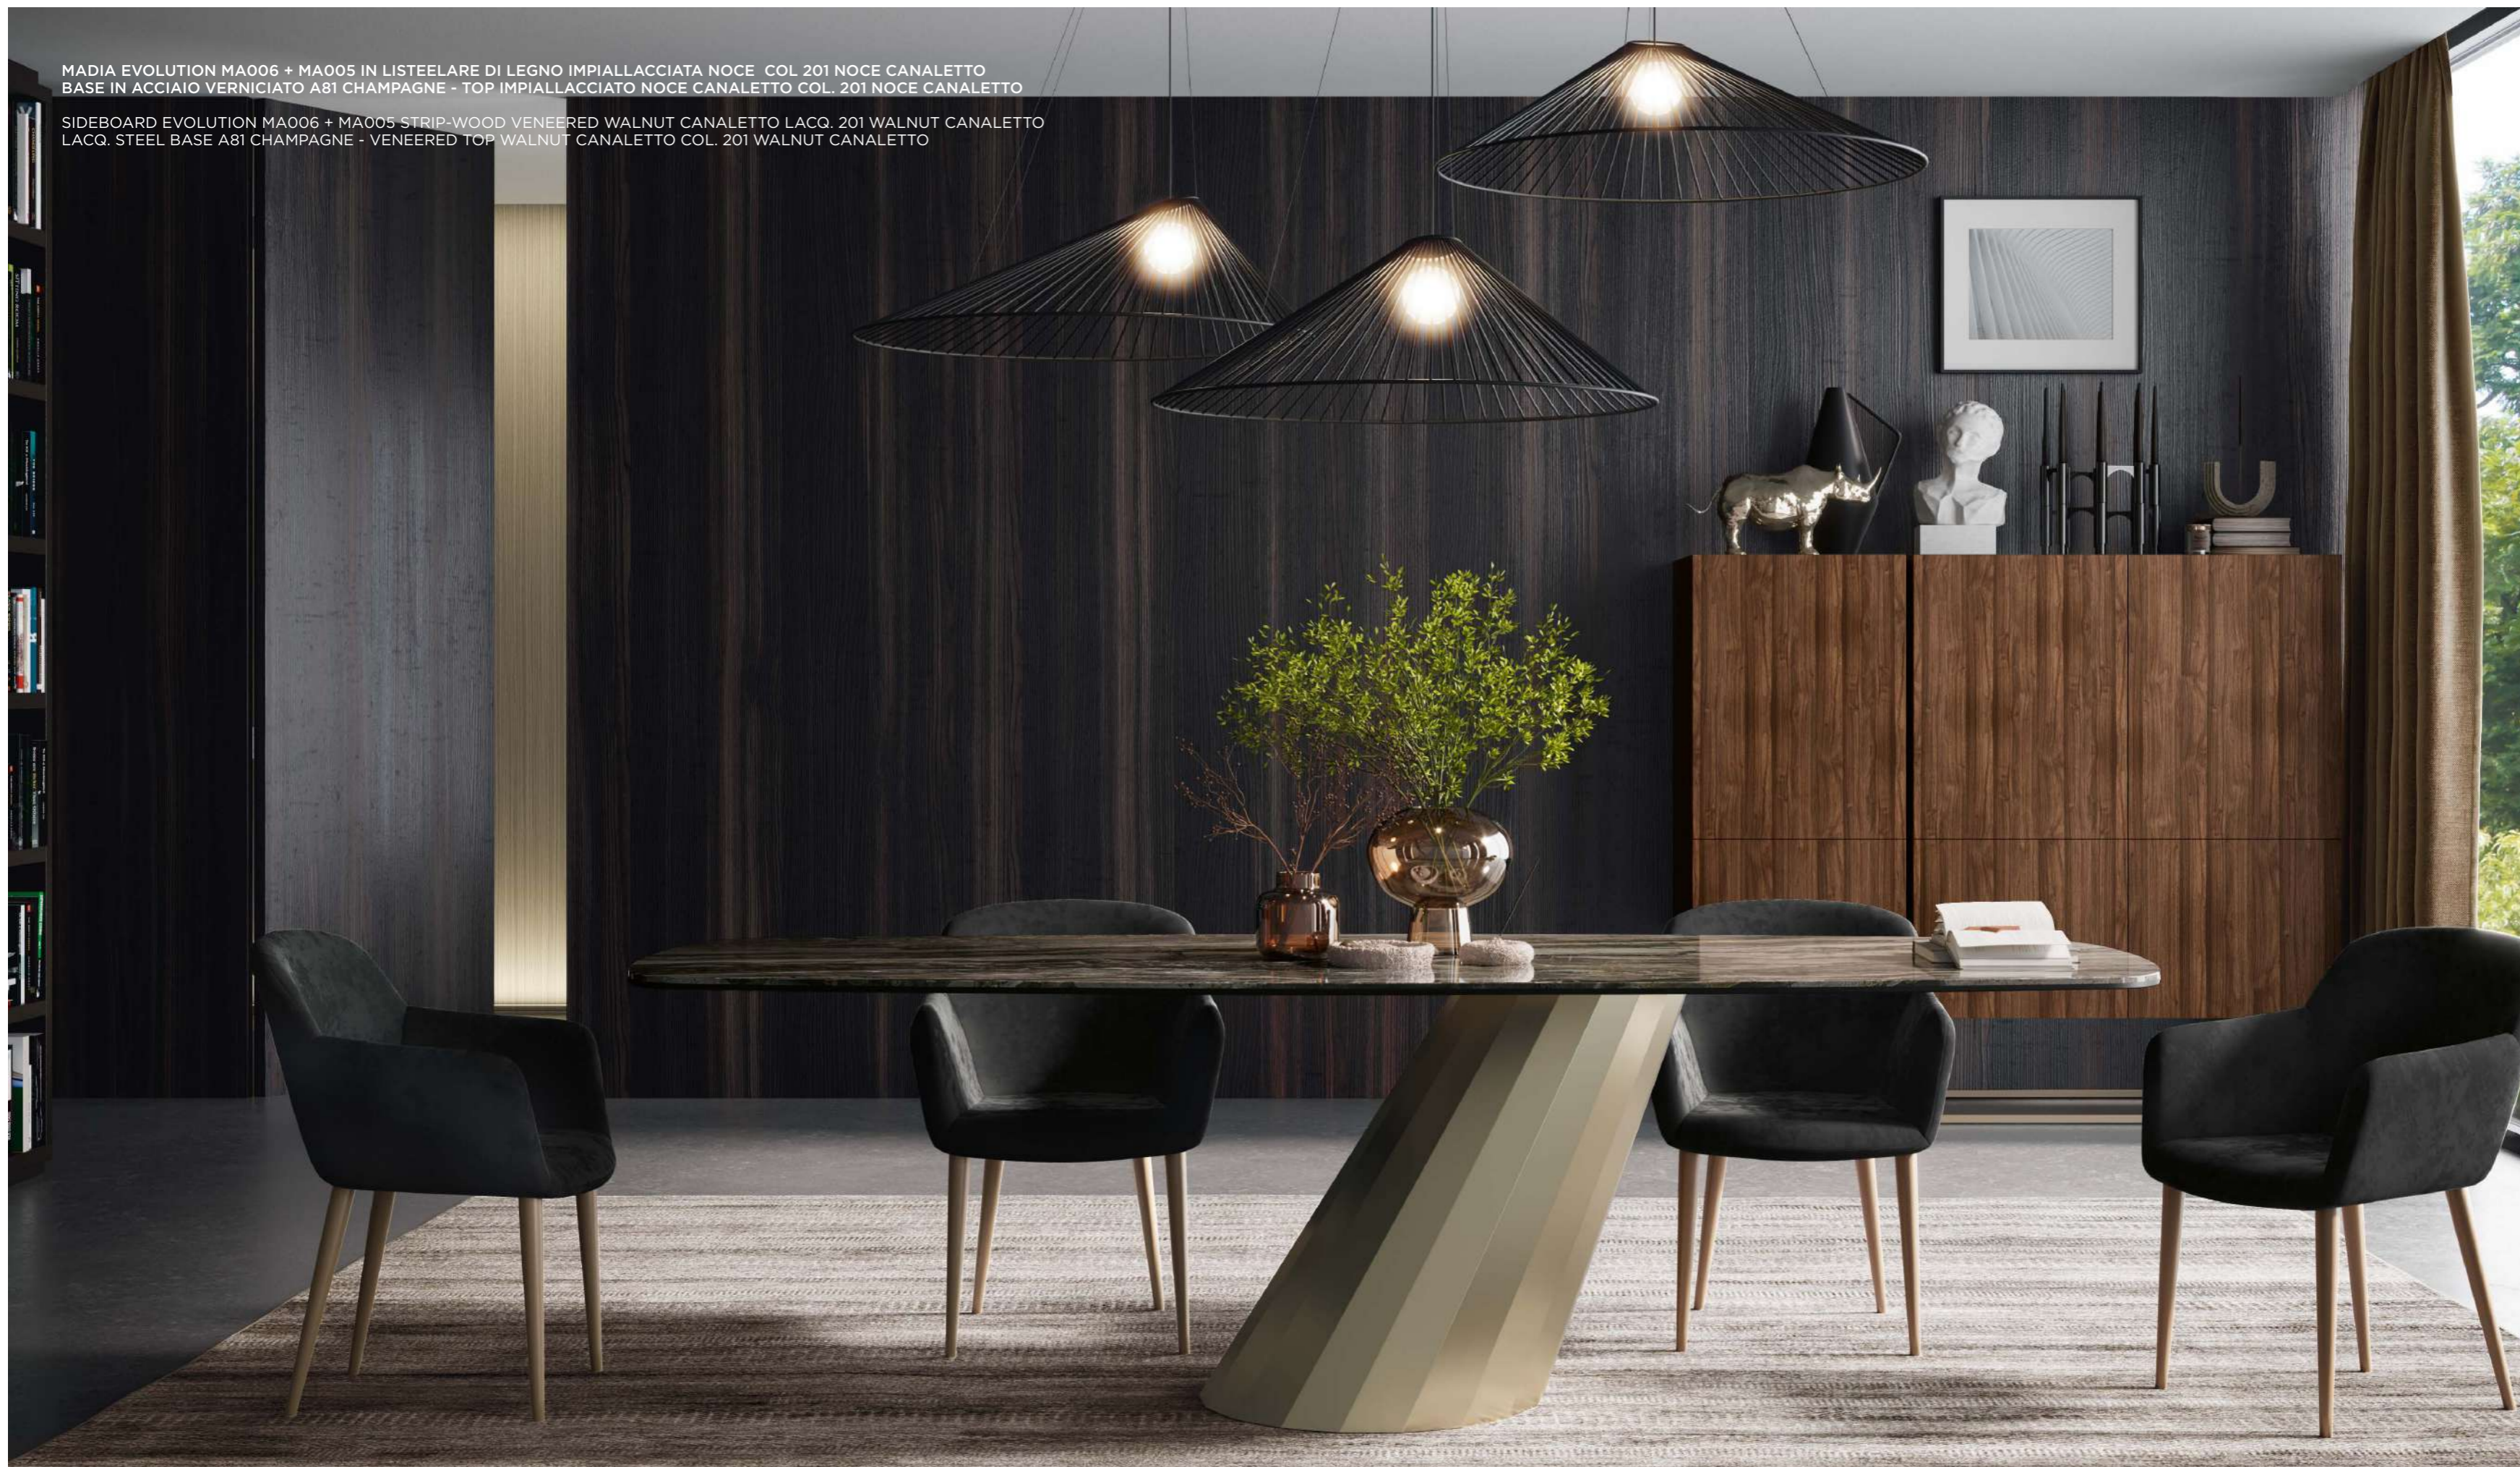

MADIA EVOLUTION MA006 + MA005 IN LISTEELARE DI LEGNO IMPIALLACCIATA NOCE COL 201 NOCE CANALETTO
BASE IN ACCIAIO VERNICIATO A81 CHAMPAGNE - TOP IMPIALLACCIATO NOCE CANALETTO COL. 201 NOCE CANALETTO

SIDEBORD EVOLUTION MA006 + MA005 STRIP-WOOD VENEERED WALNUT CANALETTO LACQ. 201 WALNUT CANALETTO
LACQ. STEEL BASE A81 CHAMPAGNE - VENEERED TOP WALNUT CANALETTO COL. 201 WALNUT CANALETTO