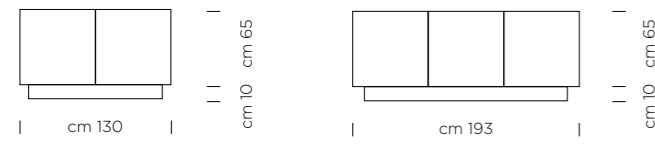

Levante

Ante in Ceramica / Ceramic doors

ART. MA 042

ART. MA 043

LEVANTE/ ANTE IN CERAMICA IM 8 NOIR DESIR LUCIDO
STRUTTURA LACCATA STANDARD RAL 9005 NERO OPACO

LEVANTE/ CERAMIC DOORS IM 8 NOIR DESIR GLOSSY
LACQ. WOODEN FRAME RAL 9005 MATTE