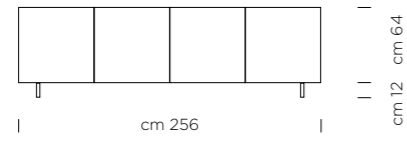

ART. MA 024

**RITRATTI/ MADIA CON ANTE E TOP CON TAGLIO 45°, APERTURA PUSH-PULL
STRUTTURA LACCATA SARTORIALE RAL 7022 GRIGIO OMBRA OPACO**

RITRATTI/ 45° TOP AND DOORS JOINT- PUSH AND PULL OPENING SYSTEM
LACQ. STRIP-WOOD FRAME COL. 7022 MATTE