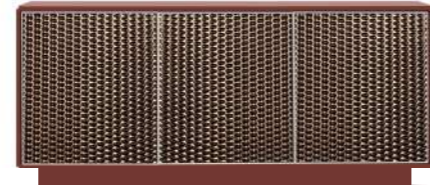

LEVANTE/ ANTE IN VETRO TEXTURE GOCCIA COLORE BRONZO, STRUTTURA LACCATA SARTORIALE RAL 8015 MARRONE CASTAGNA OPACO