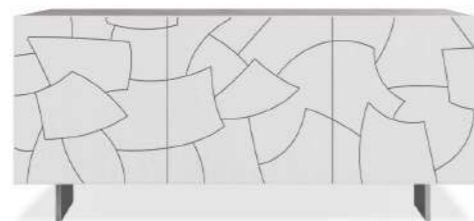

**RITRATTI/ MADIA CON ANTE E TOP CON TAGLIO 45°, APERTURA PUSH-PULL
STRUTTURA LACCATA SARTORIALE RAL 9003 BIANCO OPACO**

RITRATTI/ 45° TOP AND DOORS JOINT- PUSH AND PULL OPENING SYSTEM
LACQ. STRIP-WOOD FRAME COL. 9003 MATTE