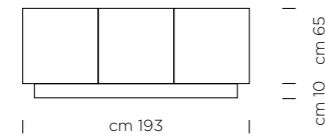

# Levante

Ante in Ceramica / Ceramic doors

ART. MA 042

ART. MA 043

**LEVANTE/ ANTE IN CERAMICA IM 42 ONICE GIADA LUCIDO**  
STRUTTURA LACCATA STANDARD RAL 9005 NERO OPACO

LEVANTE/ CERAMIC DOORS IM 42 ONYX JADE GLOSSY  
LACQ. WOODEN FRAME RAL 9005 MATTE