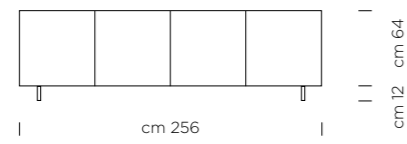

ART. MA 034

DIAMANTE/ MADIA 3 ANTE COLORE 293 ROVERE NATURALE

DIAMANTE/ SIDEBOARD 3 DOORS VENEERED OAK LACQ. COL. 293 NATURAL OAK