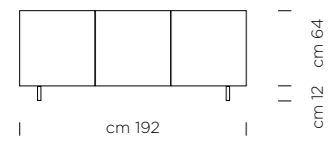

Diamante

ART. MA 033