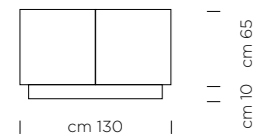

Levante

Ante in Laminato / Laminate doors

ART. MA 042