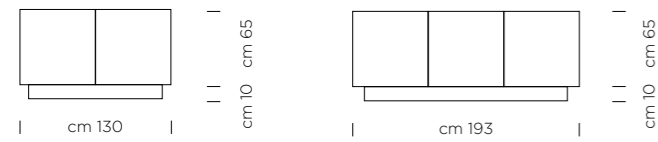

Levante

Ante in Vetro / Glass doors

ART. MA 042

ART. MA 043

LEVANTE/ ANTE IN VETRO TEXTURE ROCCIA COLORE BRONZO, STRUTTURA LACCATA SARTORIALE RAL 3004 ROSSO PORPORA OPACO