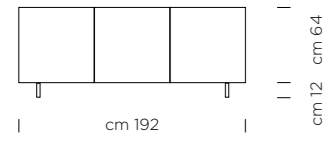

Ritratti

ART. MA 023