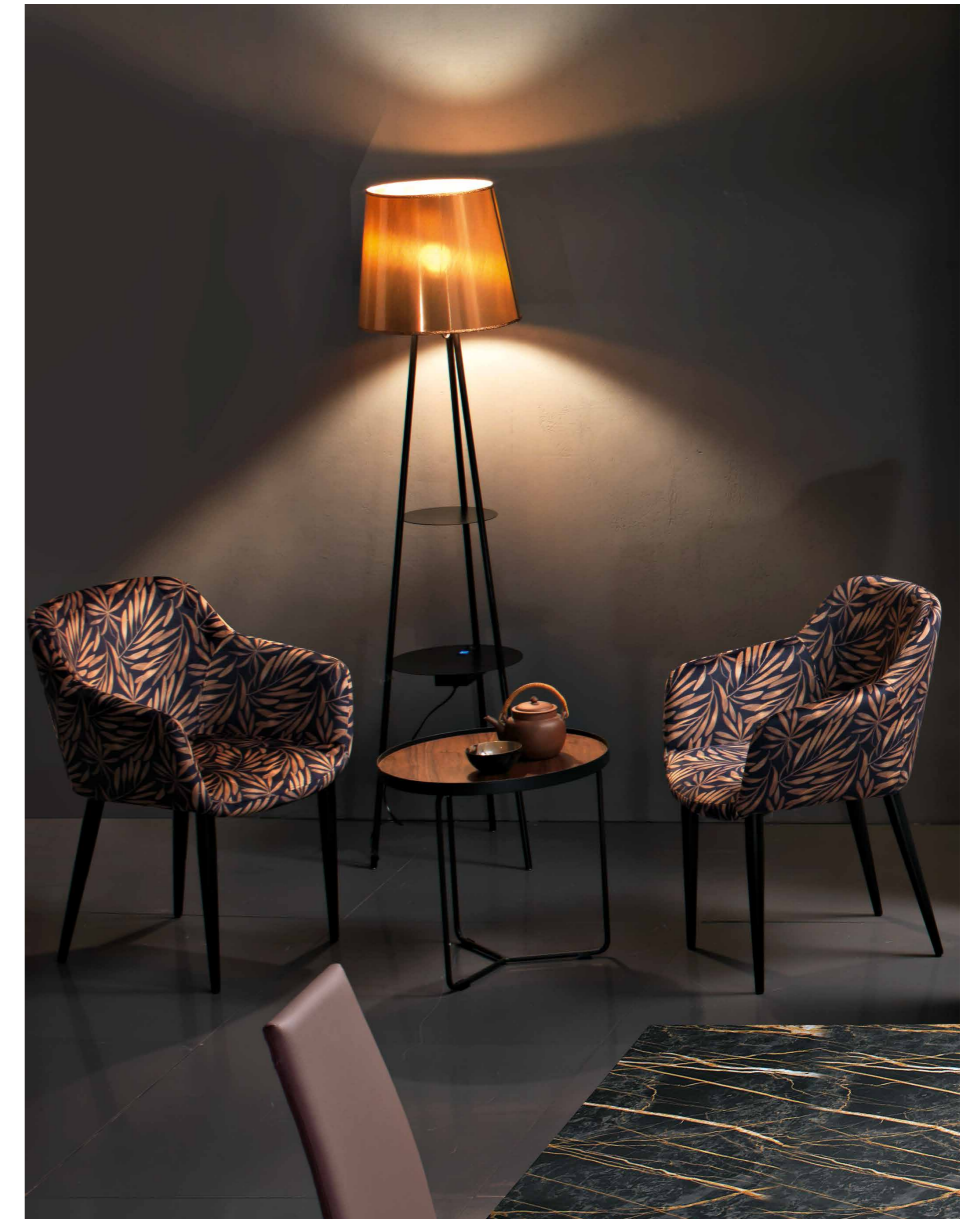

COFFEE TABLE CORSOCOMO Ø 90 CM
PIANO MARMO CARRARA, BASE ALLUMINIO LACCATA A1
BIANCO LUCIDO

COFFEE TABLE CORSOCOMO Ø 90 CM
A1 GLOSSY WHITE LACQUERED ALUMINUM BASE
TABLE TOP CARRARA MARBLE