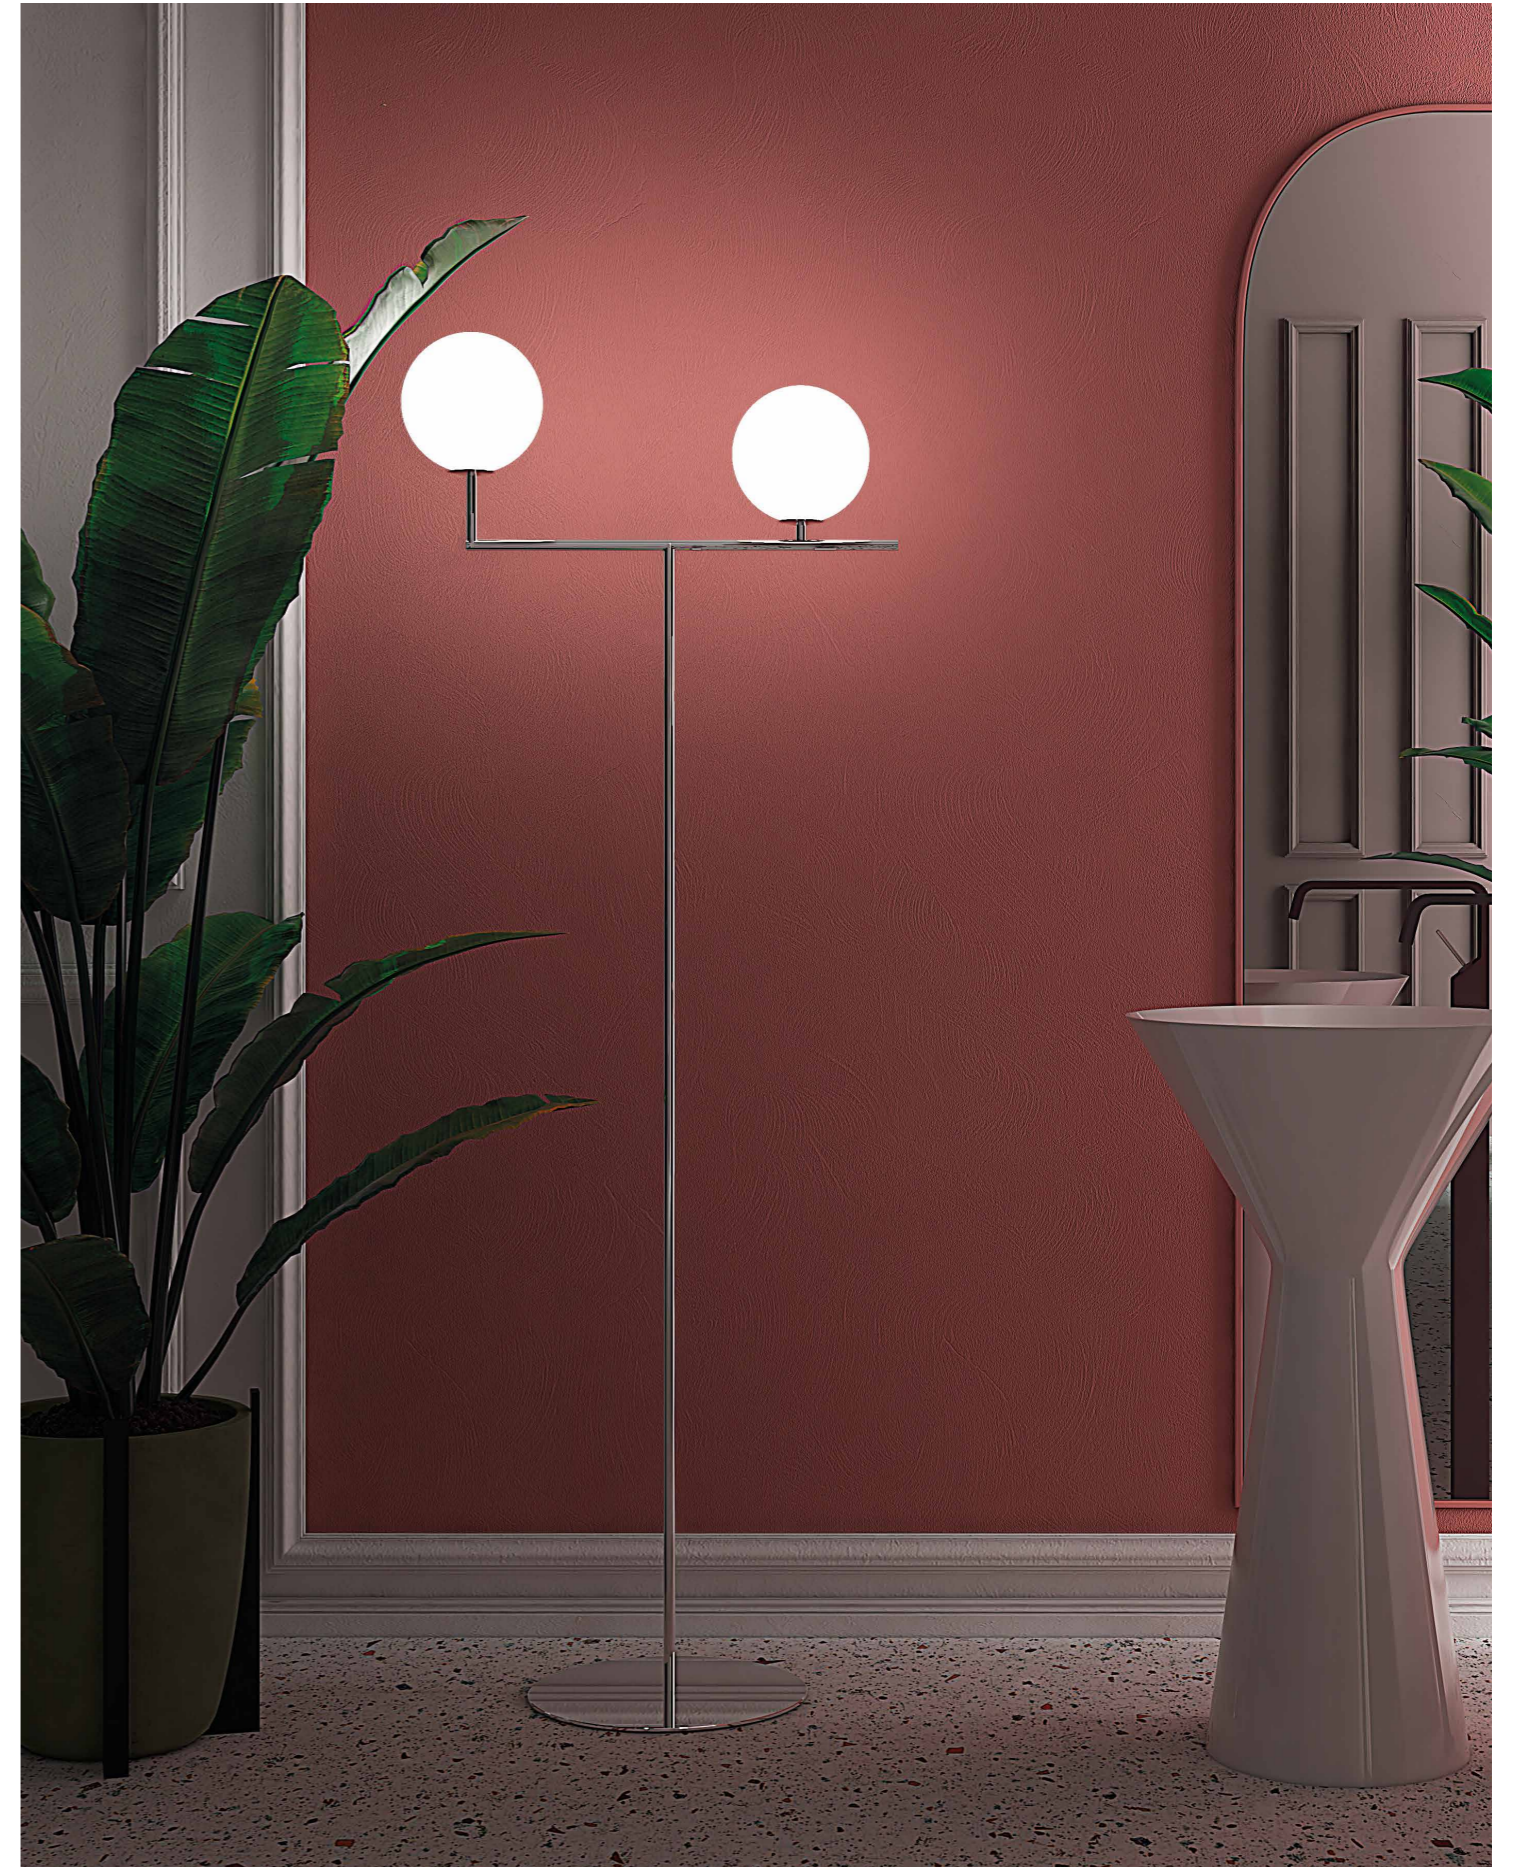

Fleur

PAG. 9

Sphera

PAG. 6

Lampade da terra / Floor Lamps

Fleur

PAG. 9

Sphera

PAG. 7

Lampade da tavolo / Table Lamps

Sphera

PAG. 152

LAMPADA SPHERA SOSPESA
CEILING LAMP SPHERA

LAMPADA SPHERA DA TAVOLO
TABLE LAMP SPHERA

LAMPADA SPHERA DA TERRA 2 SFERE
FLOOR LAMP SET OF 2 SPHERA

LAMPADA SET 13 SPHERA SOSPESA
CEILING LAMP SET OF 13 SPHERA

Tavolini da salotto / Coffee Tables

OROLOGIO TIME ROUND Ø 60 CM
COLORE 06 CRISTALLO EFFETTO
MARMO DI CARRARA
 CLOCK TIME ROUND Ø 60 CM
 COLOR 06 CRYSTALWHITE C
 ARRARA MARBLE EFFECT

OROLOGIO TIME ROUND Ø 90 CM
COLORE 04 CRISTALLO SPECCHIATO
 WALL CLOCK TIME ROUND Ø 90 CM
 COLOR 04 MIRRORED CRYSTAL

OROLOGIO TIME ROUND Ø 60 CM
COLORE 05 CRISTALLO SPECCHIATO BRONZO
 WALL CLOCK TIME ROUND Ø 60 CM
 COLOR 05 BRONZE MIRRORED CRYSTAL

OROLOGIO TIME ROUND Ø 90 CM
COLORE 05 CRISTALLO SPECCHIATO BRONZO
 WALL CLOCK TIME ROUND Ø 90 CM
 COLOR 05 BRONZE MIRRORED CRYSTAL