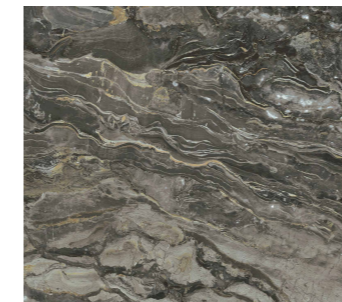

IM85 Dream Arabesque Lucido (Collezione Precious of Rex)

Dis. 1

Dis. 2

Dis. 3

Dis. 4

Dis. 5

Dis. 6

Dis. 7

La sélection des modèles de dalles n'est pas disponible. la livraison de la texture aura lieu de manière aléatoire.