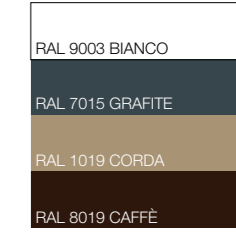

**F2638** Titanio Doha (RAL 006000)

**F717** Castoro Ottawa (RAL 0806010)

**F718** Grigio Londra (RAL 0805005)

**F719** Beige Luxor (RAL 0708010)

**F720** Nero Ingo (RAL 9005)

**F724** Grigio Bromo (RAL 7011)

## PIEDS PLAQUÉ

Essences

NC Noyer canaletto

RV Chêne

Finitions

201 Noce Canaletto    241 Frassino bianco poro aperto    275 Rovere quercia    293 Rovere naturale    295 Rovere carbon fossile

Laqué échantillon RAL mat non métallisés ni brillants délai de livraison: 8 semaines

## PIEDS EN ACIER

A1 Bianco (RAL 9003)

A7 Grafite (RAL 7015)

A8 Nero (RAL 9005)

A13 Corda (RAL 1019)

A60 Ottone anticato

A61 Titanio anticato

A62 Argento anticato

A80 Bronzo

A81 Champagne

A92 Acciaio martellato

A93 Oro rosa

A94 Pluricolor terra

A96 Oro Giallo

A97 Visone (RAL 7039)

Laqué échantillon RAL mat non métallisés ni brillants délai de livraison: 8 semaines