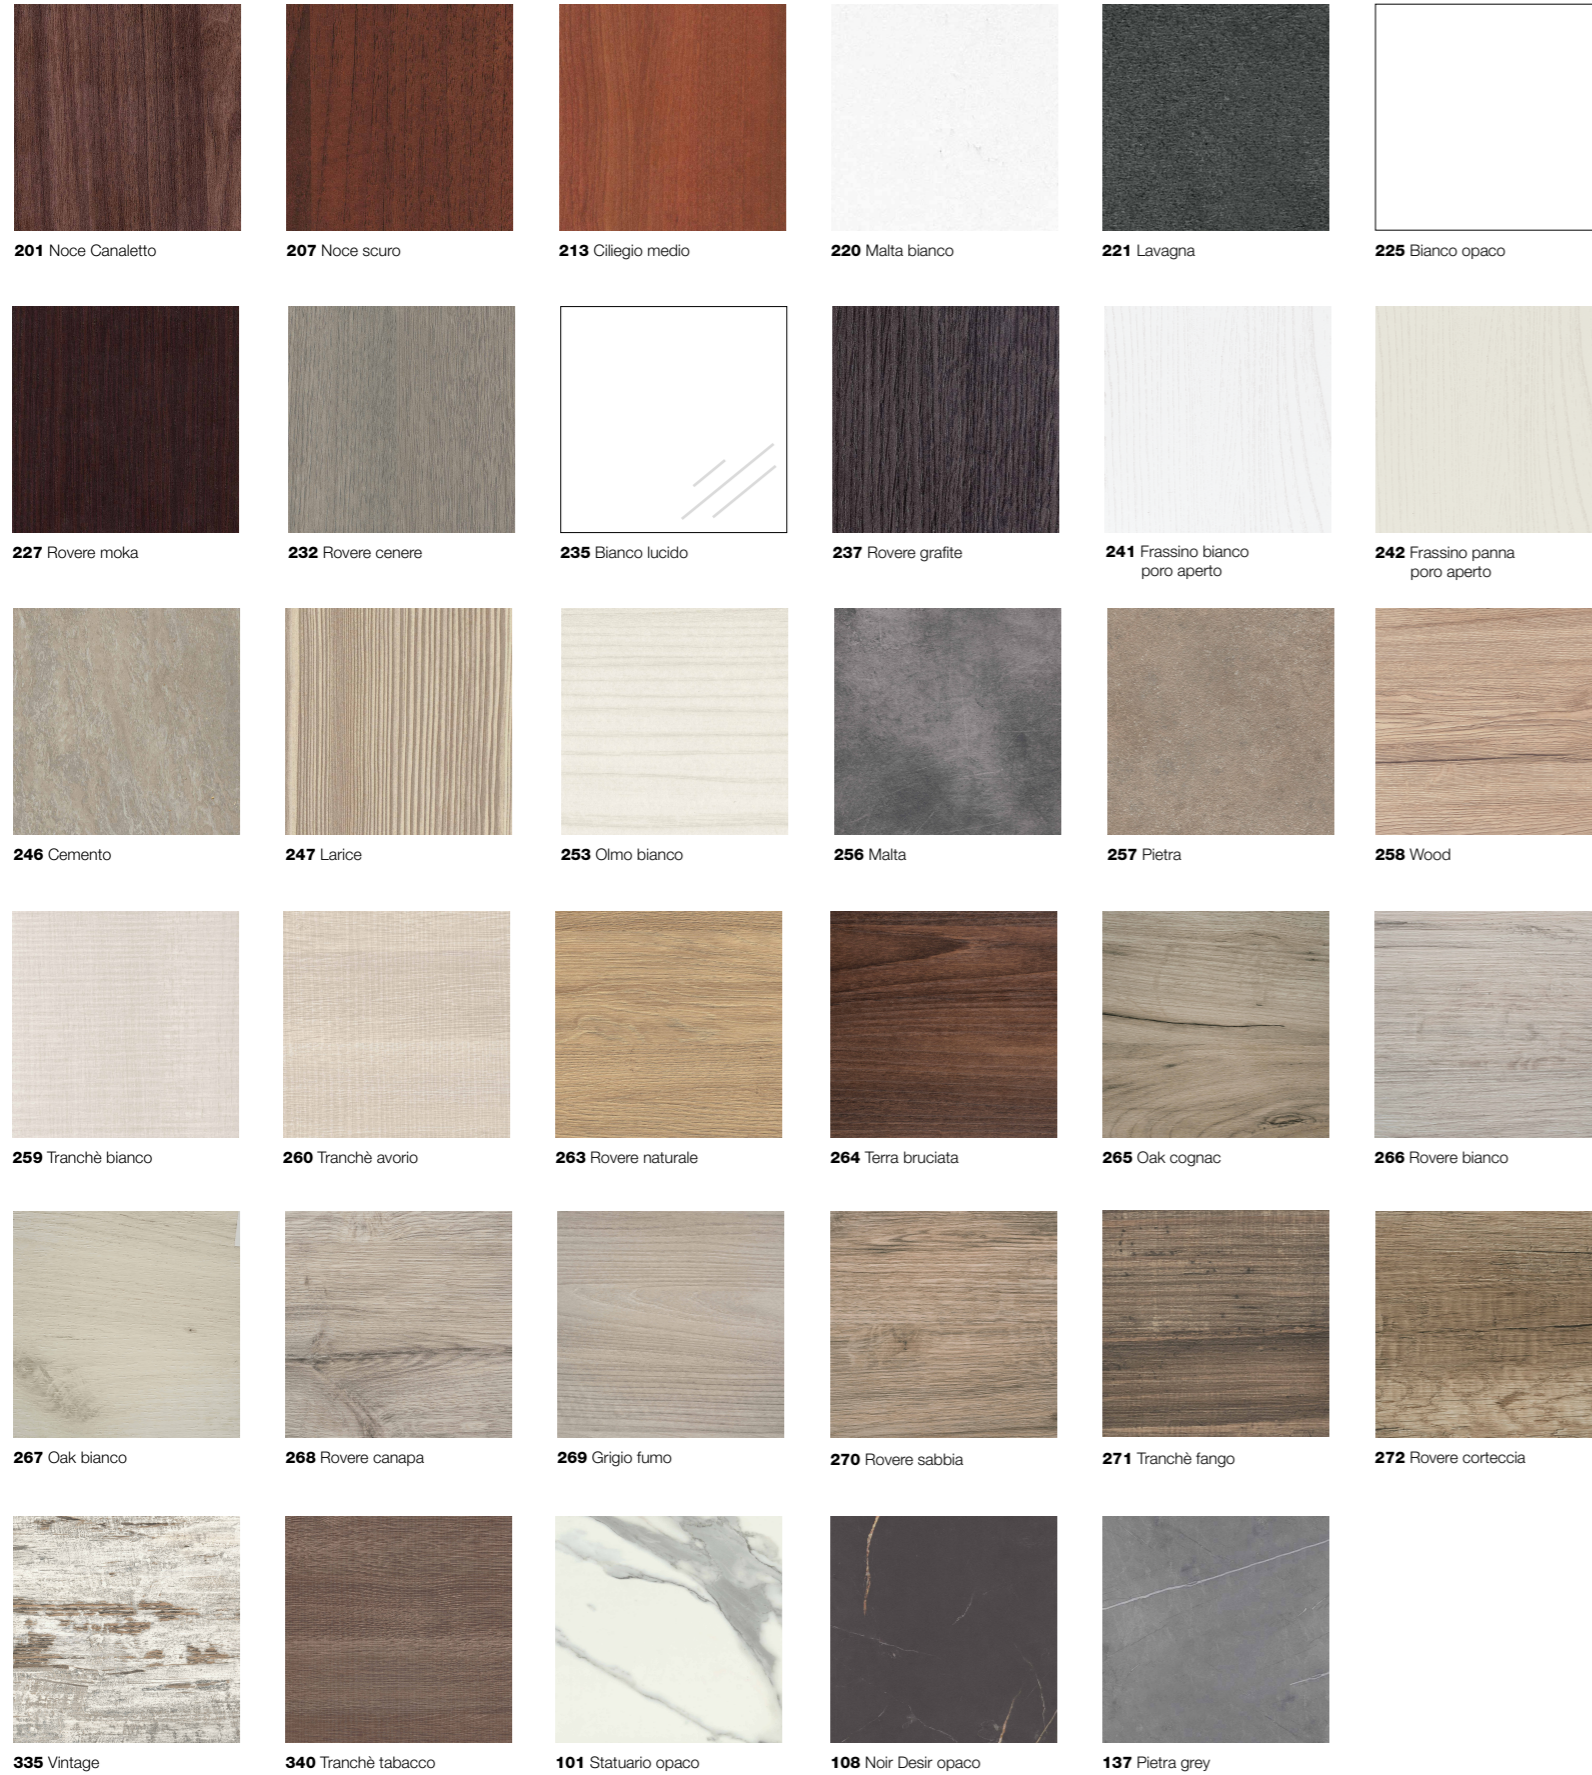

STRATIFIÉ HPL

Pour le nettoyage de tous les matériaux, n'utilisez ni alcool ni produits abrasifs et/ou corrosifs. Utiliser uniquement des produits neutres.