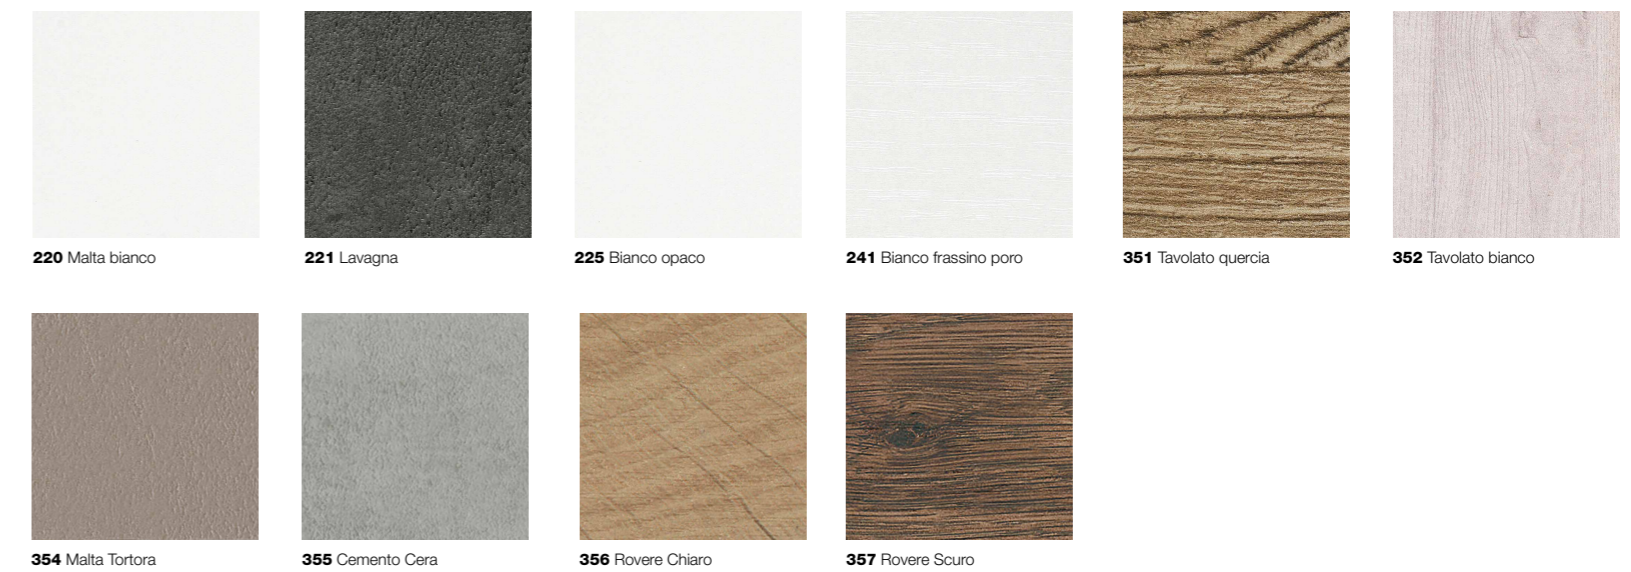

MÉLAMINE

Pour le nettoyage de tous les matériaux, n'utilisez ni alcool ni produits abrasifs et/ou corrosifs. Utiliser uniquement des produits neutres.