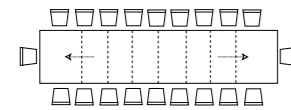

160(205/250/295/340/385/430) x 90 cm

ART. T 115
3 allunghe
interne da 45 cm
3 allunghe
esterne da 45 cm
3 X 45 inside
extensions +
3 x 45 aside
extensions