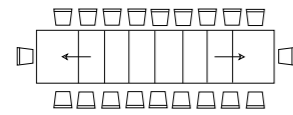

160 (205 / 250 / 295 / 340 / 385 / 430) x 90 cm

ART. T 727

3 allunghe
interne da 45 cm+
3 allunghe esterne
da 45 cm.

3 X 45 inside
extensions +
3 x 45 aside
extensions