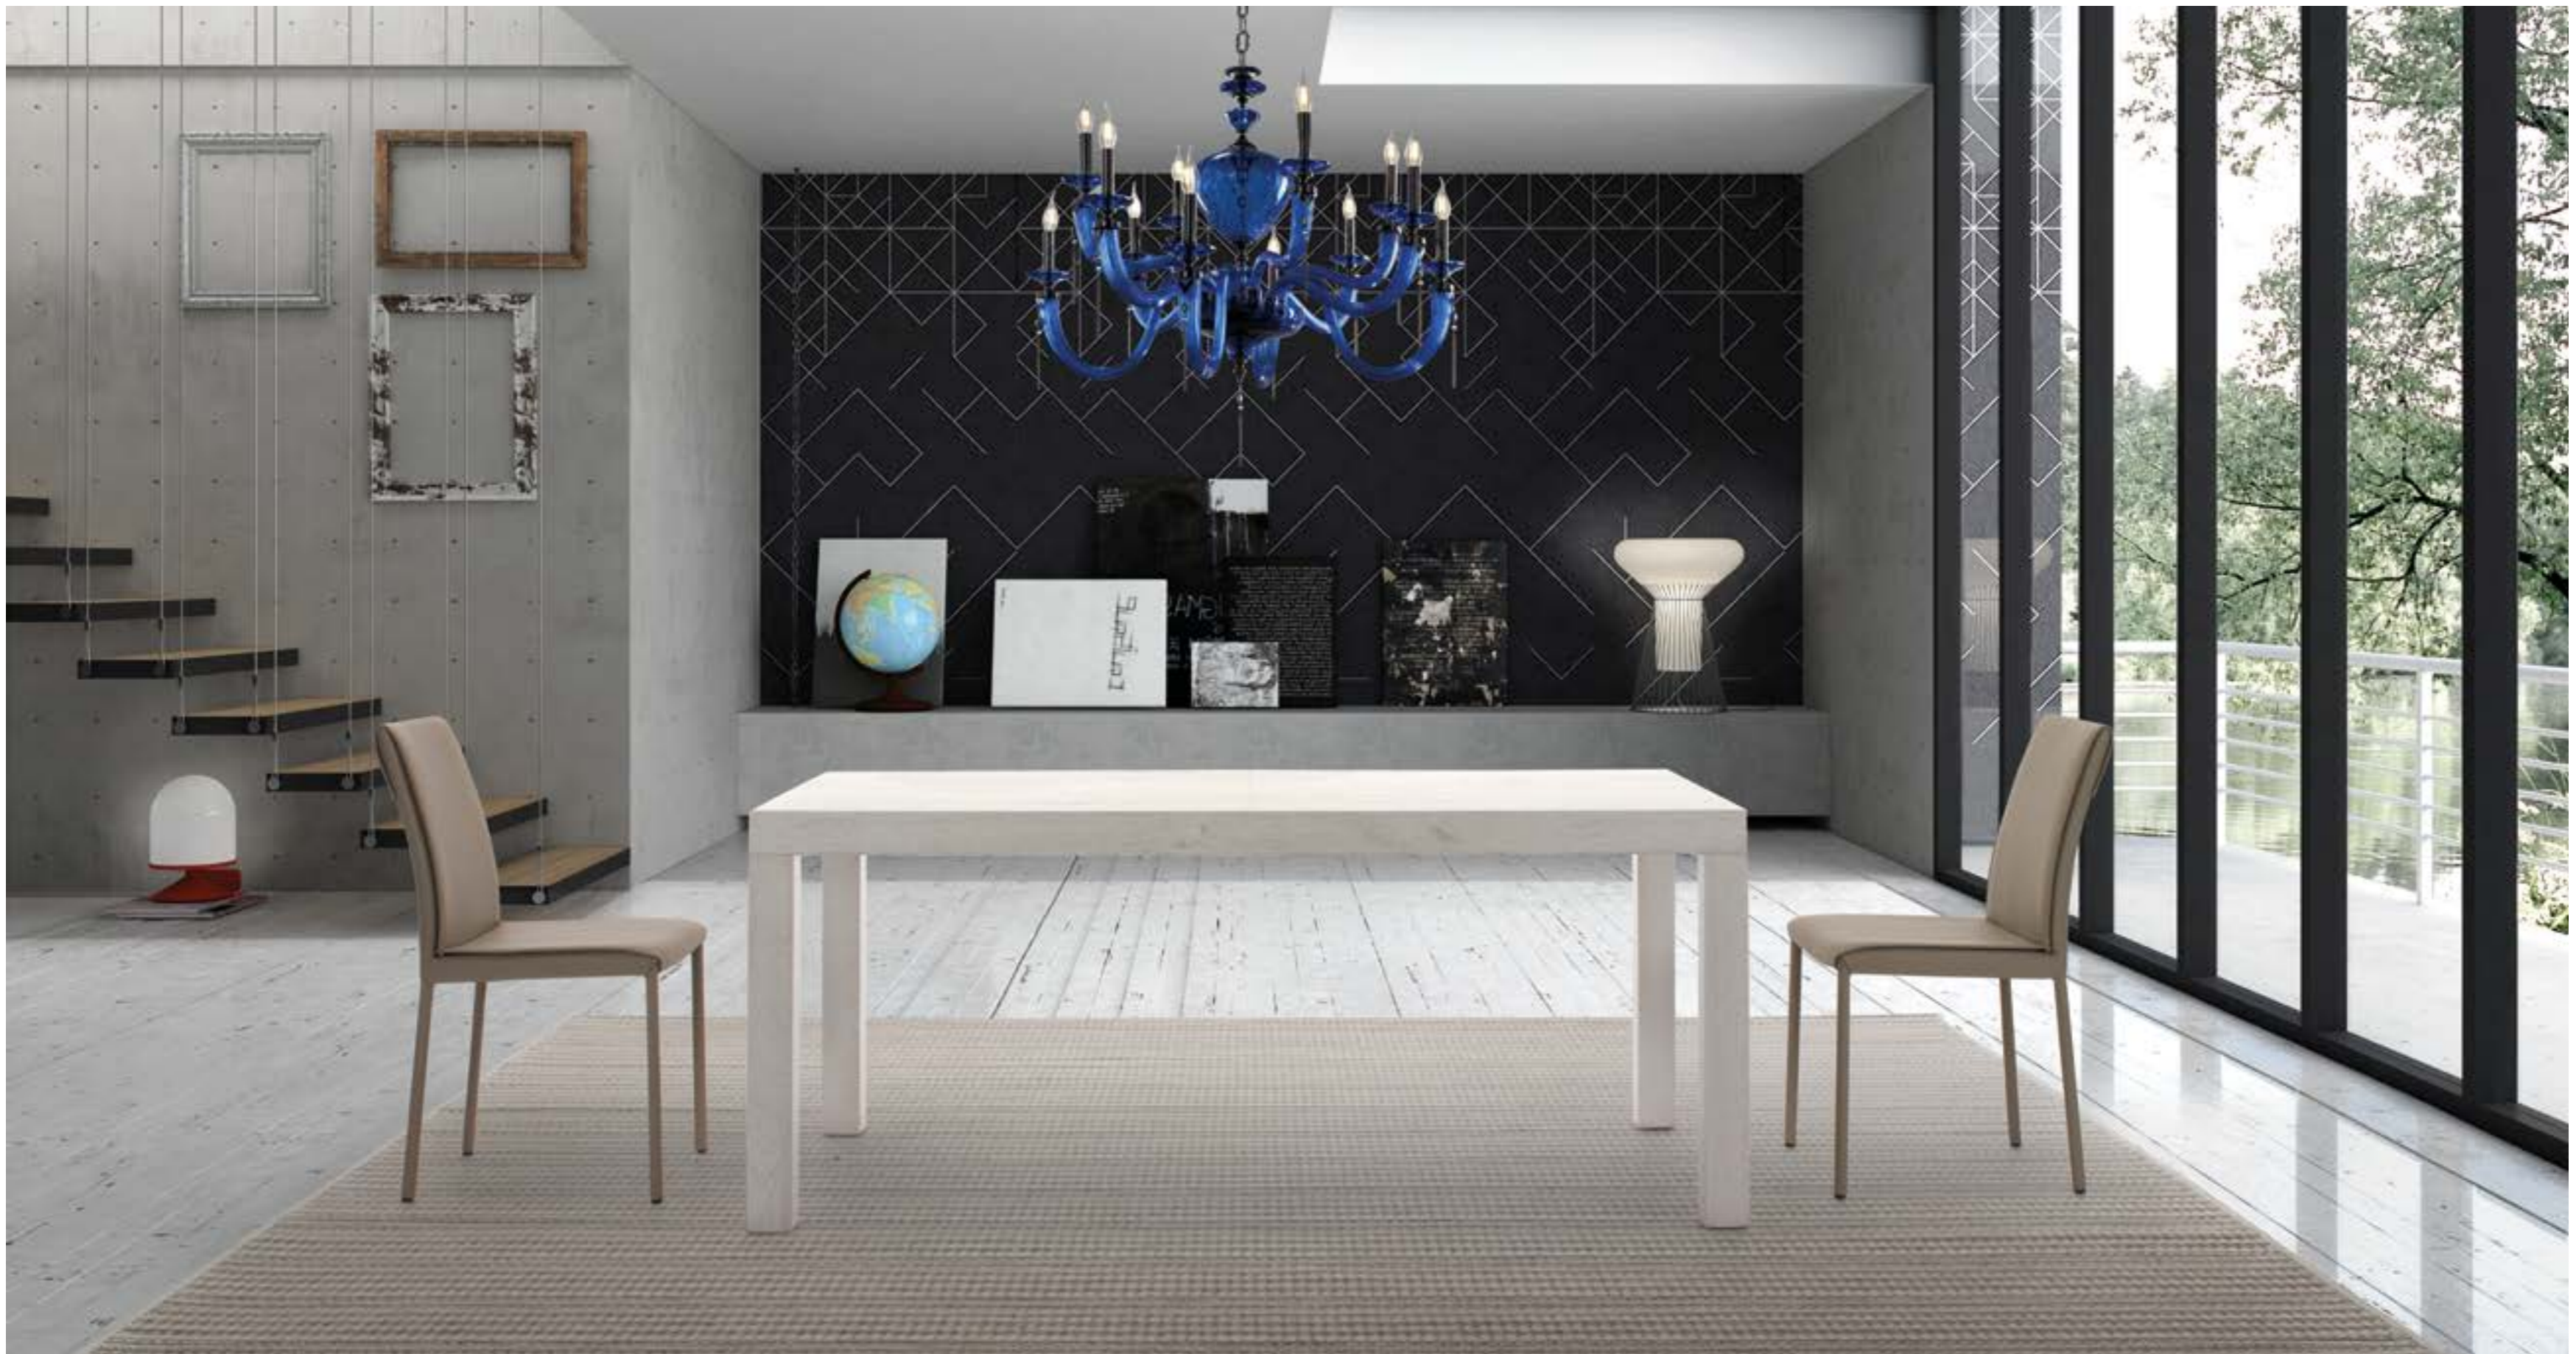

TAVOLO GOLD CM 180(450)X90 ALLUNGABILE - PIANO MELAMINICO 352 TAVOLATO BIANCO - GAMBE LEGNO FINITURA 352 TAVOLATO BIANCO
TABLE GOLD CM 180(450)X90 EXTENDABLE - MELAMINE TOP 352 WHITE PLANK - LEGS COL. 352 WHITE PLANK

SEDIA ALICE GAMBE ACCIAIO A13 CORDA RIVESTIMENTO STANDARD PALMA PA13 CORDA
CHAIR ALICE LACQ. STEEL LEGS A13 ROPE UPHOLSTERED SEAT AND BACK PALMA PA 13 ROPE