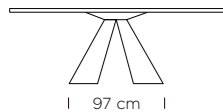

Dakota Superallungabile

Super-extendable