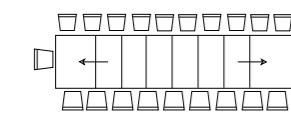

Dakota Superallungabile

Super-extendable

PARTICOLARE PROFILO BORDO DEL PIANO / EDGE DETAIL

Piani folding.
Folding tops.

TAVOLI SUPER ALLUNGABILI APERTURA CENTRALE PIANO FOLDING / SUPER EXTENDABLE TABLES CENTRAL OPENING SYSTEM - FOLDING EDGE TOP

ART. T 26.03
3 allunghe
interne da 45 cm+
3 allunghe esterne
da 45 cm.
3 X 45 inside
extensions +
3 x 45 aside
extensions

140 (185 / 230 / 275 / 320 / 365 / 410) x 90 cm

ART. T 26.04
3 allunghe
interne da 45 cm+
3 allunghe esterne
da 45 cm.
3 X 45 inside
extensions +
3 x 45 aside
extensions

160 (205 / 250 / 295 / 340 / 385 / 430) x 90 cm

ART. T 26.05
3 allunghe
interne da 45 cm+
3 allunghe esterne
da 45 cm.
3 X 45 inside
extensions +
3 x 45 aside
extensions

180 (225 / 270 / 315 / 360 / 405 / 450) x 90 cm

TAVOLO DAKOTA BASE A97 VISIONE PIANO CON BORDO FOLDING ALLUNGABILE 140(410)X90 CM IN LAMINATO 225 BIANCO OPACO
TABLE DAKOTA LACQ. STEEL BASE A97 MINK LAMINATE EXTENDABLE FOLDING EDGE TOP 140(410)X90 CM 225 WHITE MATTE

SEDIA MATISSE INTERAMENTE RIVESTITA BLOOM B1 BIANCO
CHAIR MATISSE FULLY UPHOLSTERED BLOOM B1 WHITE