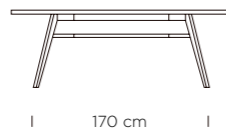

CinqueVie

Design by: Studio Tecnico Dilazzaro Casa

PARTICOLARE PROFILO BORDO DEL PIANO / EDGE DETAIL

Profilo bordo a 45° bisellato, vetro e stratificato vetro-ceramica

Glass and ceramic with glass support tops: Bevelled 45° edge.

Profilo bordo a 30° bisellato, Laminato, Fenix, Laccato e Impiallacciato.

HPL Laminate, Fenix, Laquered, Veneered tops: Bevelled 30° edge.

Profilo bordo irregolare scortecciato, Impiallacciato scortecciato.

Veneered top: Debarked irregular edge.

Profilo bordo dritto. Su tutti i piani.

Any top: Straight edge.

Profilo bordo bisellato 30° taglio inverso. Piani in vetro.

Bevelled 30° edge reverse cutting: Glass top.

TAVOLI FISSI / FIX TABLES

ART. T 761

200 x 100 cm

ART. T 762

250 x 100 cm

ART. T 763

250 x 110 cm

ART. T 767

240 x 110 cm

ART. T 764

200 x 100 cm

ART. T 765

240 x 110 cm

ART. T 766

250 x 100 cm

TAVOLO CINQUEVIE GAMBE IN LEGNO DI FRASSINO FINITURA 201 NOCE CANALETTO
PIANO A BOTTE CM 240X110 EE O EXTRA CHIARO TRASPARENTE
TABLE CINQUEVIE LACQ. ASH WOOD LEGS 201 WALNUT CANALETTO 240X110 CM
BARREL SHAPE TOP EE O EXTRA-CLEAR TRANSPARENT GLASS

SEDIA DENISE BASE A8 NERO RIVESTITA LUNA 11
CHAIR DENISE LACQ. STEEL LEGS A8 BLACK, UPHOLSTERED SEAT AND BACK LUNA 11