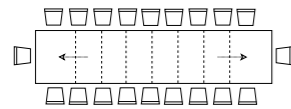

180(225/270/315/360/405/450) x 90 cm

ART. T 116
3 allunghe
interne da 45 cm
3 allunghe
esterne da 45 cm
3 X 45 inside
extensions +
3 x 45 aside
extensions