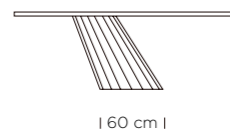

Brera

Design by StudioTecnico Ingegneri

PARTICOLARE PROFILO BORDO DEL PIANO / EDGE DETAIL

Profilo bordo a 45° bisellato, vetro e stratificato vetro-ceramica

Glass and ceramic with glass support tops: Bevelled 45° edge.

Profilo bordo a 30° bisellato, Laminato, Fenix, Laccato e Impiallacciato.

HPL Laminate, Fenix, Laquered, Veneered tops: Bevelled 30° edge.

Profilo bordo dritto. Su tutti i piani.

Any top: Straight edge.

TAVOLI FISSI / FIX TABLES

ART. T 811

200 x 100 cm

ART. T 810

240 x 110 cm

ART. T 812

250 x 100 cm

ART. T 816

250 x 110 cm

ART. T 813

200 x 100 cm

ART. T 814

240 x 110 cm

ART. T 815

250 x 100 cm

TAVOLO BRERA BASE IN ACCIAIO VERNICIATO A81 CHAMPAGNE, PIANO A BOTTE CM 200X100 IM 40 ONICE AMBRA LUCIDO
TABLE BRERA LACQ. STEEL BASE A81 CHAMPAGNE 200X100 CM BARREL SHAPE TOP IM 40 ONYX AMBER GLOSSY CERAMIC

SEDIA GIULIA BASE LEGNO FINITURA 293 ROVERE NATURALE, RIVESTITA LUNA 04
CHAIR GIULIA LACQ. ASH WOOD LEGS 293 NATURAL OAK, UPHOLSTERED SEAT AND BACK LUNA 04

MADIA EVOLUTION BASE A81 CHAMPAGNE TOP IN IM 40 ONICE AMBRA LUCIDO
SIDEBOARD EVOLUTION STEEL BASE A81 CHAMPAGNE - CERAMIC TOP IM 40 ONYX AMBER GLOSSY

SPECCHIERA OPTICAL 175X85 CORNICE 05 CRISTALLO SPECCHIATO BRONZO SPECCHIO 04 CRISTALLO SPECCHIATO.
MIRROR OPTICAL 175X85 CM FRAME 05 MIRRORED CRYSTAL BRONZE MIRROR 04 MIRRORED CRYSTAL