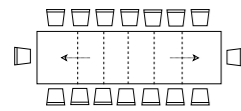

TAVOLI SUPER ALLUNGABILI/ SUPER EXTENDABLE TABLES

ART. T 109
4 allunghe interne da 40 cm
4 x 40 cm inside extensions

120(160/200/240/280) x 80 cm

ART. T 108
3 allunghe
interne da 45 cm
3 allunghe
esterne da 45 cm
3 X 45 inside
extensions +
3 x 45 aside
extensions