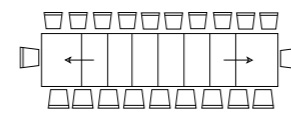

180 (225 / 270 / 315 / 360 / 405 / 450) x 90 cm