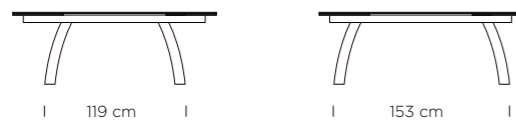

Omero

PARTICOLARE PROFILO BORDO DEL PIANO / EDGE DETAIL

Profilo bordo dritto.
Su tutti i piani.

Any top:
Straight edge.

TAVOLI ALLUNGABILI IN VETRO/ GLASS EXTENDABLE TABLES

ART. T 38
Con carrello estraibile gambe in legno
Extendable sliding mechanism wooden legs

160 (200 / 240) x 90 cm

ART. T 39
Con carrello estraibile gambe in acciaio
Extendable sliding mechanism STEEL legs

160 (200 / 240) x 90 cm

ART. T 40
Con carrello estraibile gambe in legno
Extendable sliding mechanism wooden legs

200 (240 / 280) x 100 cm

ART. T 41
Con carrello estraibile gambe in acciaio
Extendable sliding mechanism STEEL legs