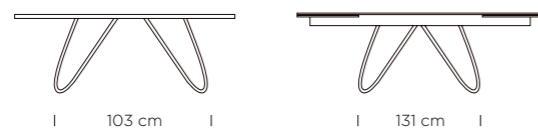

Onda

Design by: Studio Tecnico Dilazzaro Casa

PARTICOLARE PROFILO BORDO DEL PIANO / EDGE DETAIL

Profilo bordo a 45° bisellato, vetro e stratificato vetro-ceramica

Glass and ceramic with glass support tops: Bevelled 45° edge.

Profilo bordo a 30° bisellato, Laminato, Fenix, Laccato e Impiallacciato.

HPL Laminate, Fenix, Laquered, Veneered tops: Bevelled 30° edge.

Profilo bordo dritto. Su tutti i piani.

Any top: Straight edge.

TAVOLI FISSI / FIX TABLES

ART. T 770

160 x 90 cm

ART. T 771

180 x 100 cm

ART. T 772

200 x 100 cm

ART. T 773

250 x 100 cm

ART. T 774

250 x 110 cm

ART. T 776

200 x 100 cm

ART. T 777

240 x 110 cm

ART. T 778

250 x 100 cm

TAVOLI ALLUNGABILI / EXTENDABLE TABLES

ART. T 781
2 allunghe da 39 cm
2 x 39 cm extensions

160 (199 / 238) x 90 cm

ART. T 782
2 allunghe da 50 cm
2 x 50 cm extensions

180 (230 / 280) x 100 cm

ART. T 783
2 allunghe da 39 cm
2 x 39 cm extensions

200 (239 / 278) x 100 cm

ART. T 786
2 allunghe da 50 cm
2 x 50 cm extensions

200 (250 / 300) x 100 cm

ART. T 784
2 allunghe da 39 cm
2 x 39 cm extensions

162 (201 / 240) x 100 cm

ART. T 785
2 allunghe da 39 cm
2 x 39 cm extensions

198 (237 / 276) x 100 cm

ART. T 898
2 allunghe da 40 cm
2 x 40 cm extensions

160 (200 / 240) x 90 cm

ART. T 899
2 allunghe da 40 cm
2 x 40 cm extensions

200 (240 / 280) x 100 cm