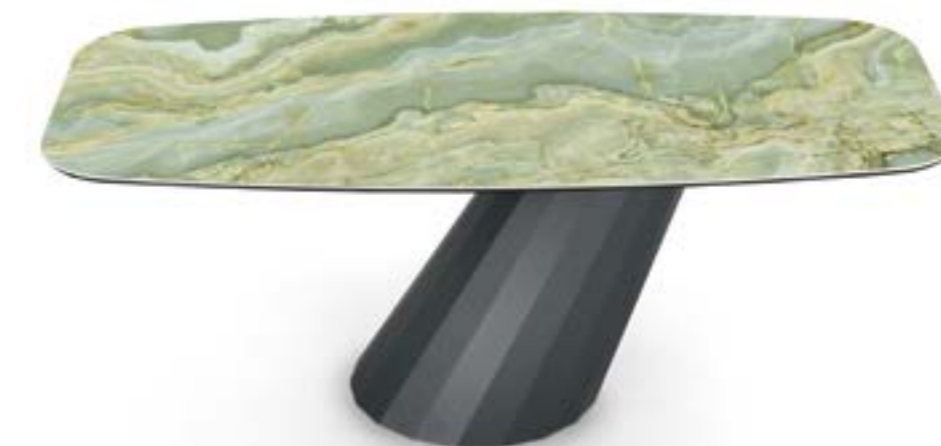

BRERA/PIANO IM 42 ONICE GIADA LUCIDO
BRERA/ CERAMIC TOP IM 42 ONYX JADE GLOSSY