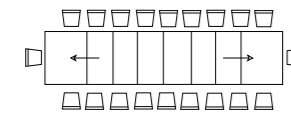

160 (205 / 250 / 295 / 340 / 385 / 430) x 90 cm

ART. T 26.05
3 allunghe
interne da 45 cm+
3 allunghe esterne
da 45 cm.
3 X 45 inside
extensions +
3 x 45 aside
extensions