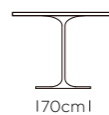

Corsocomo

PARTICOLARE PROFILO BORDO DEL PIANO / EDGE DETAIL

Profilo bordo a 45° bisellato, vetro e stratificato vetro-ceramica

Glass and ceramic with glass support tops: Bevelled 45° edge.

Profilo bordo a 30° bisellato, Laminato, Fenix, Laccato e Impiallacciato.

HPL Laminate, Fenix, Laquered, Veneered tops: Bevelled 30° edge.

Profilo bordo dritto. Su tutti i piani.

Any top: Straight edge.

TAVOLI FISSI / FIX TABLES

ART. T 22.12

ø cm 90

ART. T 22.01

ø cm 127

ART. T 22.02

ø cm 137

ART. T 22.03

ø cm 150

ART. T 22.04

179 x 111 cm

ART. T 22.05

199 x 121 cm

ART. T 22.06

219 x 121 cm

ART. T 22.07

244 x 137 cm

ART. T 22.14

200 x 100 cm

ART. T 22.15

240 x 110 cm

TAVOLI ALLUNGABILI / EXTENDABLE TABLES

ART. T 22.08

1 allunga esterna da 50 cm
1 x 50 cm inside extension

ø 120 (170) x 120 cm

ART. T 22.09

1 allunga esterna da 59,5 cm
1 x 59,5 cm inside extension

160 (219,5) x 110 cm

ART. T 22.13

1 allunga esterna da 45 cm
1 x 45 cm inside extension

ø 100 (145) cm

141 cm

TAVOLINI / COFFEE TABLES

ART. T 22.10

cm ø 90

ART. 22.11

120 x 75 cm

TAVOLO CORSOCOMO GAMBA IN ALLUMINIO VERNICIATO A8 NERO LUCIDO, PIANO Ø 137 CM MARMO NERO MARQUINIA LUCIDO
TABLE CORSOCOMO LACQ. ALUMINUM BASE A8 BLACK, Ø 137 CM MARBLE ROUND TOP MN 8 MARQUINA BLACK GLOSSY

SEDIA DIVA BASE A60 OTTONE ANTICATO RIVESTITA LUNA05
CHAIR DIVA LACQ. STEEL LEGS A60 BRASSED ANTIQUE UPHOLSTERED SEAT AND BACK LUNA 05

MADIA EVOLUTION BASE A81 CHAMPAGNE TOP IN CERAMICA IM 85 DREAM ARABESQUE LUCIDO
SIDEBOARD EVOLUTION STEEL BASE A81 CHAMPAGNE - CERAMIC TOP IM 85 DREAM ARABESQUE GLOSSY

OROLOGIO TIME ROUND Ø 90 cm
WALL-CLOCK TIME ROUND Ø 90 cm

LAMPADA SPHERA
CEILING LAMP SPHERA