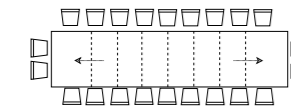

200(245/290/335/380/425/470) x 120 cm