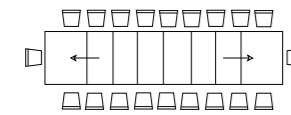

160 (205 / 250 / 295 / 340 / 385 / 430) x 90 cm

ART. T 24.05
3 allunghe
interne da 45 cm+
3 allunghe esterne
da 45 cm.
3 X 45 inside
extensions +
3 X 45 aside
extensions