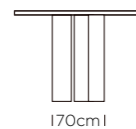

Isola

170cm

Design by: Studio Tecnico Ingegni & Studio Tecnico Dilazzaro Casa

PARTICOLARE PROFILO BORDO DEL PIANO / EDGE DETAIL

Profilo bordo a 45° bisellato, vetro e stratificato vetro-ceramica

Glass and ceramic with glass support tops: Bevelled 45° edge.

Profilo bordo a 30° bisellato, Laminato, Fenix, Laccato e Impiallacciato.

HPL Laminate, Fenix, Laquered, Veneered tops: Bevelled 30° edge.

TAVOLI FISSI / FIX TABLES

ART. T 740

ø 120 cm

ART. T 741

ø 140 cm

ART. T 742

ø 150 cm

ART. T 743

120 x 120 cm

ART. T 744

140 x 140 cm

ART. T 745

150 x 150 cm

TAVOLO ISOLA GAMBE IN ACCIAIO VERNICIATO A81 CHAMPAGNE, PIANO Ø 140 IM 85 DREAM ARABESQUE LUCIDO
TABLE ISOLA LACQ. STEEL BASE A81 CHAMPAGNE, Ø 140 CM ROUND TOP IM 85 DREAM ARABESQUE GLOSSY CERAMIC

SEDIA GLORIA RIVESTITA V35
CHAIR GLORIA FULLY UPHOLSTERED V35

MADIA EVOLUTION BASE A81 CHAMPAGNE
SIDEBOARD EVOLUTION STEEL BASE A81 CHAMPAGNE