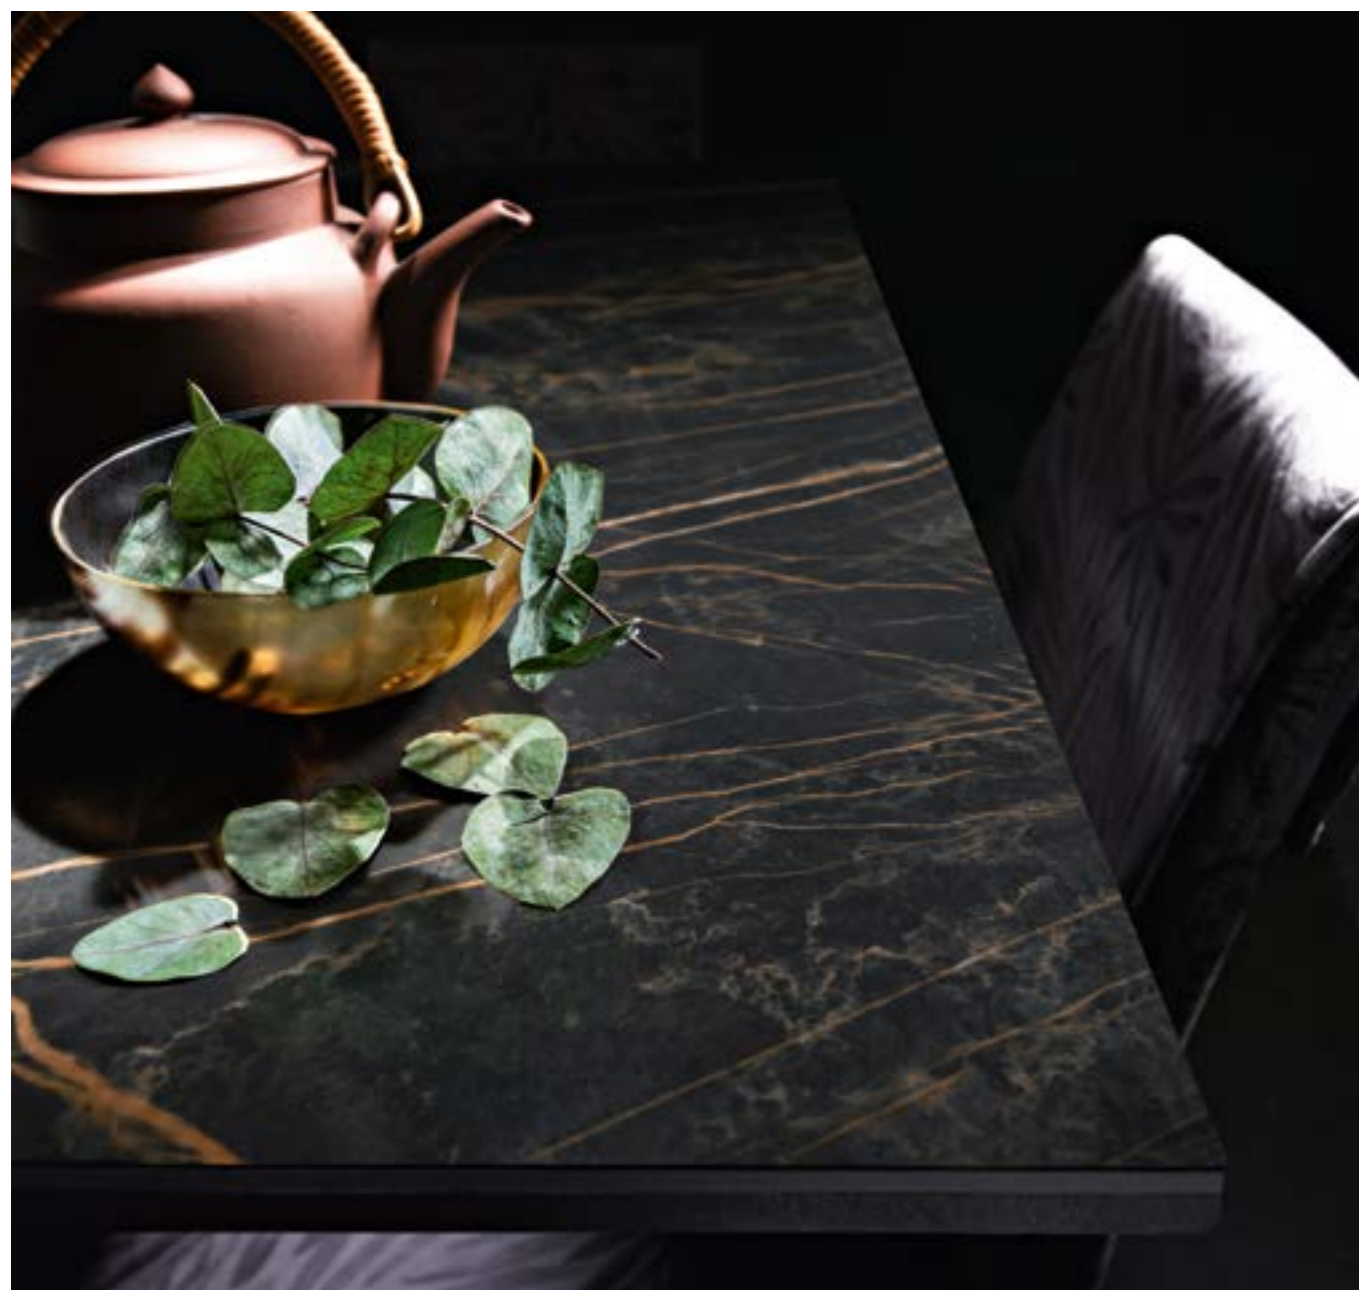

TAVOLO SPRING BASE IN ACCIAIO VERNICIATO A8 NERO, PIANO ALLUNGABILE CM 200(278)X100 IM 8 NOIR DESIR LUCIDO
TABLE SPRING LACQ. STEEL BASE A8 BLACK 200(278)X100 CM EXTENDABLE TOP IM 8 NOIR DESIR CERAMIC

SEDIA ANNE RIVESTITA BLOOM B44
CHAIR ANNE FULLY UPHOLSTERED BLOOM B44

MADIA LEVANTE STRUTTURA LACCATA 245 NERO OPACO ANTA VETRO ROC04 ROCCIA SPECCHIATA
SIDEBOARD LEVANTE LACQ. WOODEN FRAME 245 BALCK MAT, GLASS TEXTURE ROCK DOORS ROC04 MIRRORED

SPECCHIERA MERIDIANA CM 169X68 CORNICE E SPECCHIO 04 CRISTALLO SPECCHIATO
MIRROR MERIDIANA 169X68 FRAME AND MIRROR 04 MIRRORED CRYSTAL

SEDIA CECILIA BASE A8 NERO RIVESTITA G35
CHAIR CECILIA UPHOLSTERED G35 LEGS A8 BLACK

LAMPADA LISA
FLOOR LAMP LISA

TAVOLINO RENE'
COFFEE TABLE RENE'