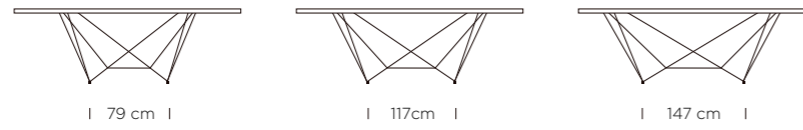

New Tube

PARTICOLARE PROFILO BORDO DEL PIANO / EDGE DETAIL

Glass and ceramic with glass support tops: Bevelled 45° edge.

Profilo bordo a 30° bisellato, laminato, Fenix, laccato e impiallacciato.

HPL Laminate, Fenix, Laquered, Veneered tops: Bevelled 30° edge.

Profilo bordo irregolare scortecciato, impiallacciato scortecciato.

Veneered top: Debarked irregular edge.

Profilo bordo dritto. Su tutti i piani.

Any top: Straight edge.

Profilo bordo bisellato 30° taglio inverso. Piani in vetro.

Bevelled 30° edge reverse cutting: Glass top.

TAVOLI FISSI / FIX TABLES

ART. T 880

160 x 90 cm

ART. T 730

180 x 100 cm

ART. T 882

200 x 100 cm

ART. T 883

250 x 100 cm

ART. T 731

250 x 110 cm

ART. T 888

300 x 120 cm

ART. T 739

240 x 110 cm

ART. T 881

200 x 100 cm

ART. T 732

240 x 110 cm

ART. T 884

250 x 100 cm

ART. T 733

280 x 120 cm

ART. T 889

300 x 120 cm

ART. T 734

ø 150 cm

TAVOLI ALLUNGABILI / EXTENDABLE TABLES

ART. T 885
2 allunghe da 39 cm
2 x 39 cm extensions

160 (199 / 238) x 90 cm

ART. T 735
2 allunghe da 50 cm
2 x 50 cm extensions

180 (230 / 280) x 100 cm

ART. T 736
2 allunghe da 50 cm
2 x 50 cm extensions

200 (250 / 300) x 100 cm

ART. T 737
2 allunghe da 39 cm
2 x 39 cm extensions

162 (201 / 240) x 100 cm

ART. T 738
2 allunghe da 39 cm
2 x 39 cm extensions

198 (237 / 276) x 100 cm