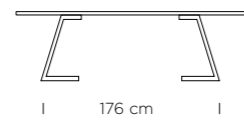

SEDIA MATISSE INTERAMENTE RIVESTITA BLOOM B1 BIANCO
CHAIR MATISSE FULLY UPHOLSTERED BLOOM B1 WHITE

Enea

146 cm

176 cm

TAVOLI ALLUNGABILI IN VETRO/ GLASS EXTENDABLE TABLES

ART. T 29
2 allunghe da 40 cm con carrello estraibile
Extendable sliding mechanism
nr.2 extensions 40 cm each