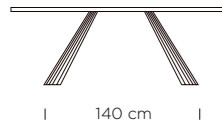

Navigli Superallungabile

Super-extendable

Design by: Studio Tecnico Ingegni & Studio Tecnico Dilazzaro Casa