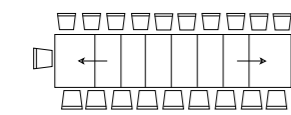

Materia Superallungabile

Super-extendable

PARTICOLARE PROFILO BORDO DEL PIANO / EDGE DETAIL

Piani folding.
Folding tops.

TAVOLI SUPER ALLUNGABILI APERTURA CENTRALE PIANO FOLDING / SUPER EXTENDABLE TABLES CENTRAL OPENING SYSTEM - FOLDING EDGE TOP

ART. T 24.03
3 allunghe
interne da 45 cm+
3 allunghe esterne
da 45 cm.
3 X 45 inside
extensions +
3 X 45 aside
extensions

140 (185 / 230 / 275 / 320 / 365 / 410) x 90 cm

ART. T 24.04
3 allunghe
interne da 45 cm+
3 allunghe esterne
da 45 cm.
3 X 45 inside
extensions +
3 X 45 aside
extensions

160 (205 / 250 / 295 / 340 / 385 / 430) x 90 cm

ART. T 24.05
3 allunghe
interne da 45 cm+
3 allunghe esterne
da 45 cm.
3 X 45 inside
extensions +
3 X 45 aside
extensions

180 (225 / 270 / 315 / 360 / 405 / 450) x 90 cm

TAVOLO MATERIA APERTURA CENTRALE BASE
IN ACCIAIO VERNICIATO A7 GRAFITE
PIANO FOLDING ALLUNGABILE 140(410)X90
LAMINATO 225 BIANCO OPACO
TABLE MATERIA LACQ STEEL LEGS. A7 GRAPHITE,
140(410)X90 CM EXENTENDABLE - FOLDING EDGE TOP - LAMINATE 225 WHITE MATTE

LAMPADA ARCO
FLOOR LAMP ARCO