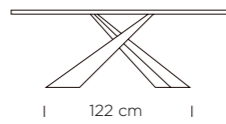

City

PARTICOLARE PROFILO BORDO DEL PIANO / EDGE DETAIL

Piani folding. Folding tops.	Profilo bordo a 45° bisellato, vetro e stratificato vetro-ceramica Glass and ceramic with glass support tops: Bevelled 45° edge.	Profilo bordo a 30° bisellato, Laminato, Fenix, Laccato e Impiallacciato. HPL Laminate, Fenix, Laquered, Veneered tops: Bevelled 30° edge.	Profilo bordo irregolare scortecciato, Impiallacciato scortecciato. Veneered top: Debarked irregular edge.	Profilo bordo dritto. Su tutti i piani. Any top: Straight edge.

TAVOLI FISSI / FIX TABLES

ART. T 790 250 x 100 cm	ART. T 791 250 x 110 cm	ART. T 792 240 x 110 cm	ART. T 793 250 x 100 cm

TAVOLO CITY GAMBE IN ACCIAIO VERNICIATO A8 NERO, PIANO A BOTTE CM 240X110 IM 42 ONICE GIADA LUCIDO
TABLE CITY LACQ. STEEL BASE A8 BLACK, 240X110 CM BARREL SHAPE TOP IM 42 ONYX JADE GLOSSY CERAMIC

SEDIA NICE RIVESTITA B7 BASE A7 GRAPHITE
CHAIR NICE LACQ. STEEL LEGS A7 GRAPHITE UPHOLSTERED SEAT AND BACK BLOOM B7 GRAPHITE

MADIA EVOLUTION BASE A81 CHAMPAGNE TOP IN IM 42 ONICE GIADA LUCIDO
SIDEBOARD EVOLUTION STEEL BASE A81 CHAMPAGNE - CERAMIC TOP IM 42 ONYX JADE GLOSSY