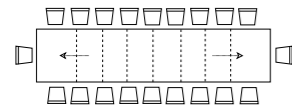

140(185/230/275/320/365/410) x 90 cm

ART. T 119
3 allunghe
interne da 45 cm
3 allunghe
esterne da 45 cm
3 X 45 inside
extensions +
3 x 45 aside
extensions