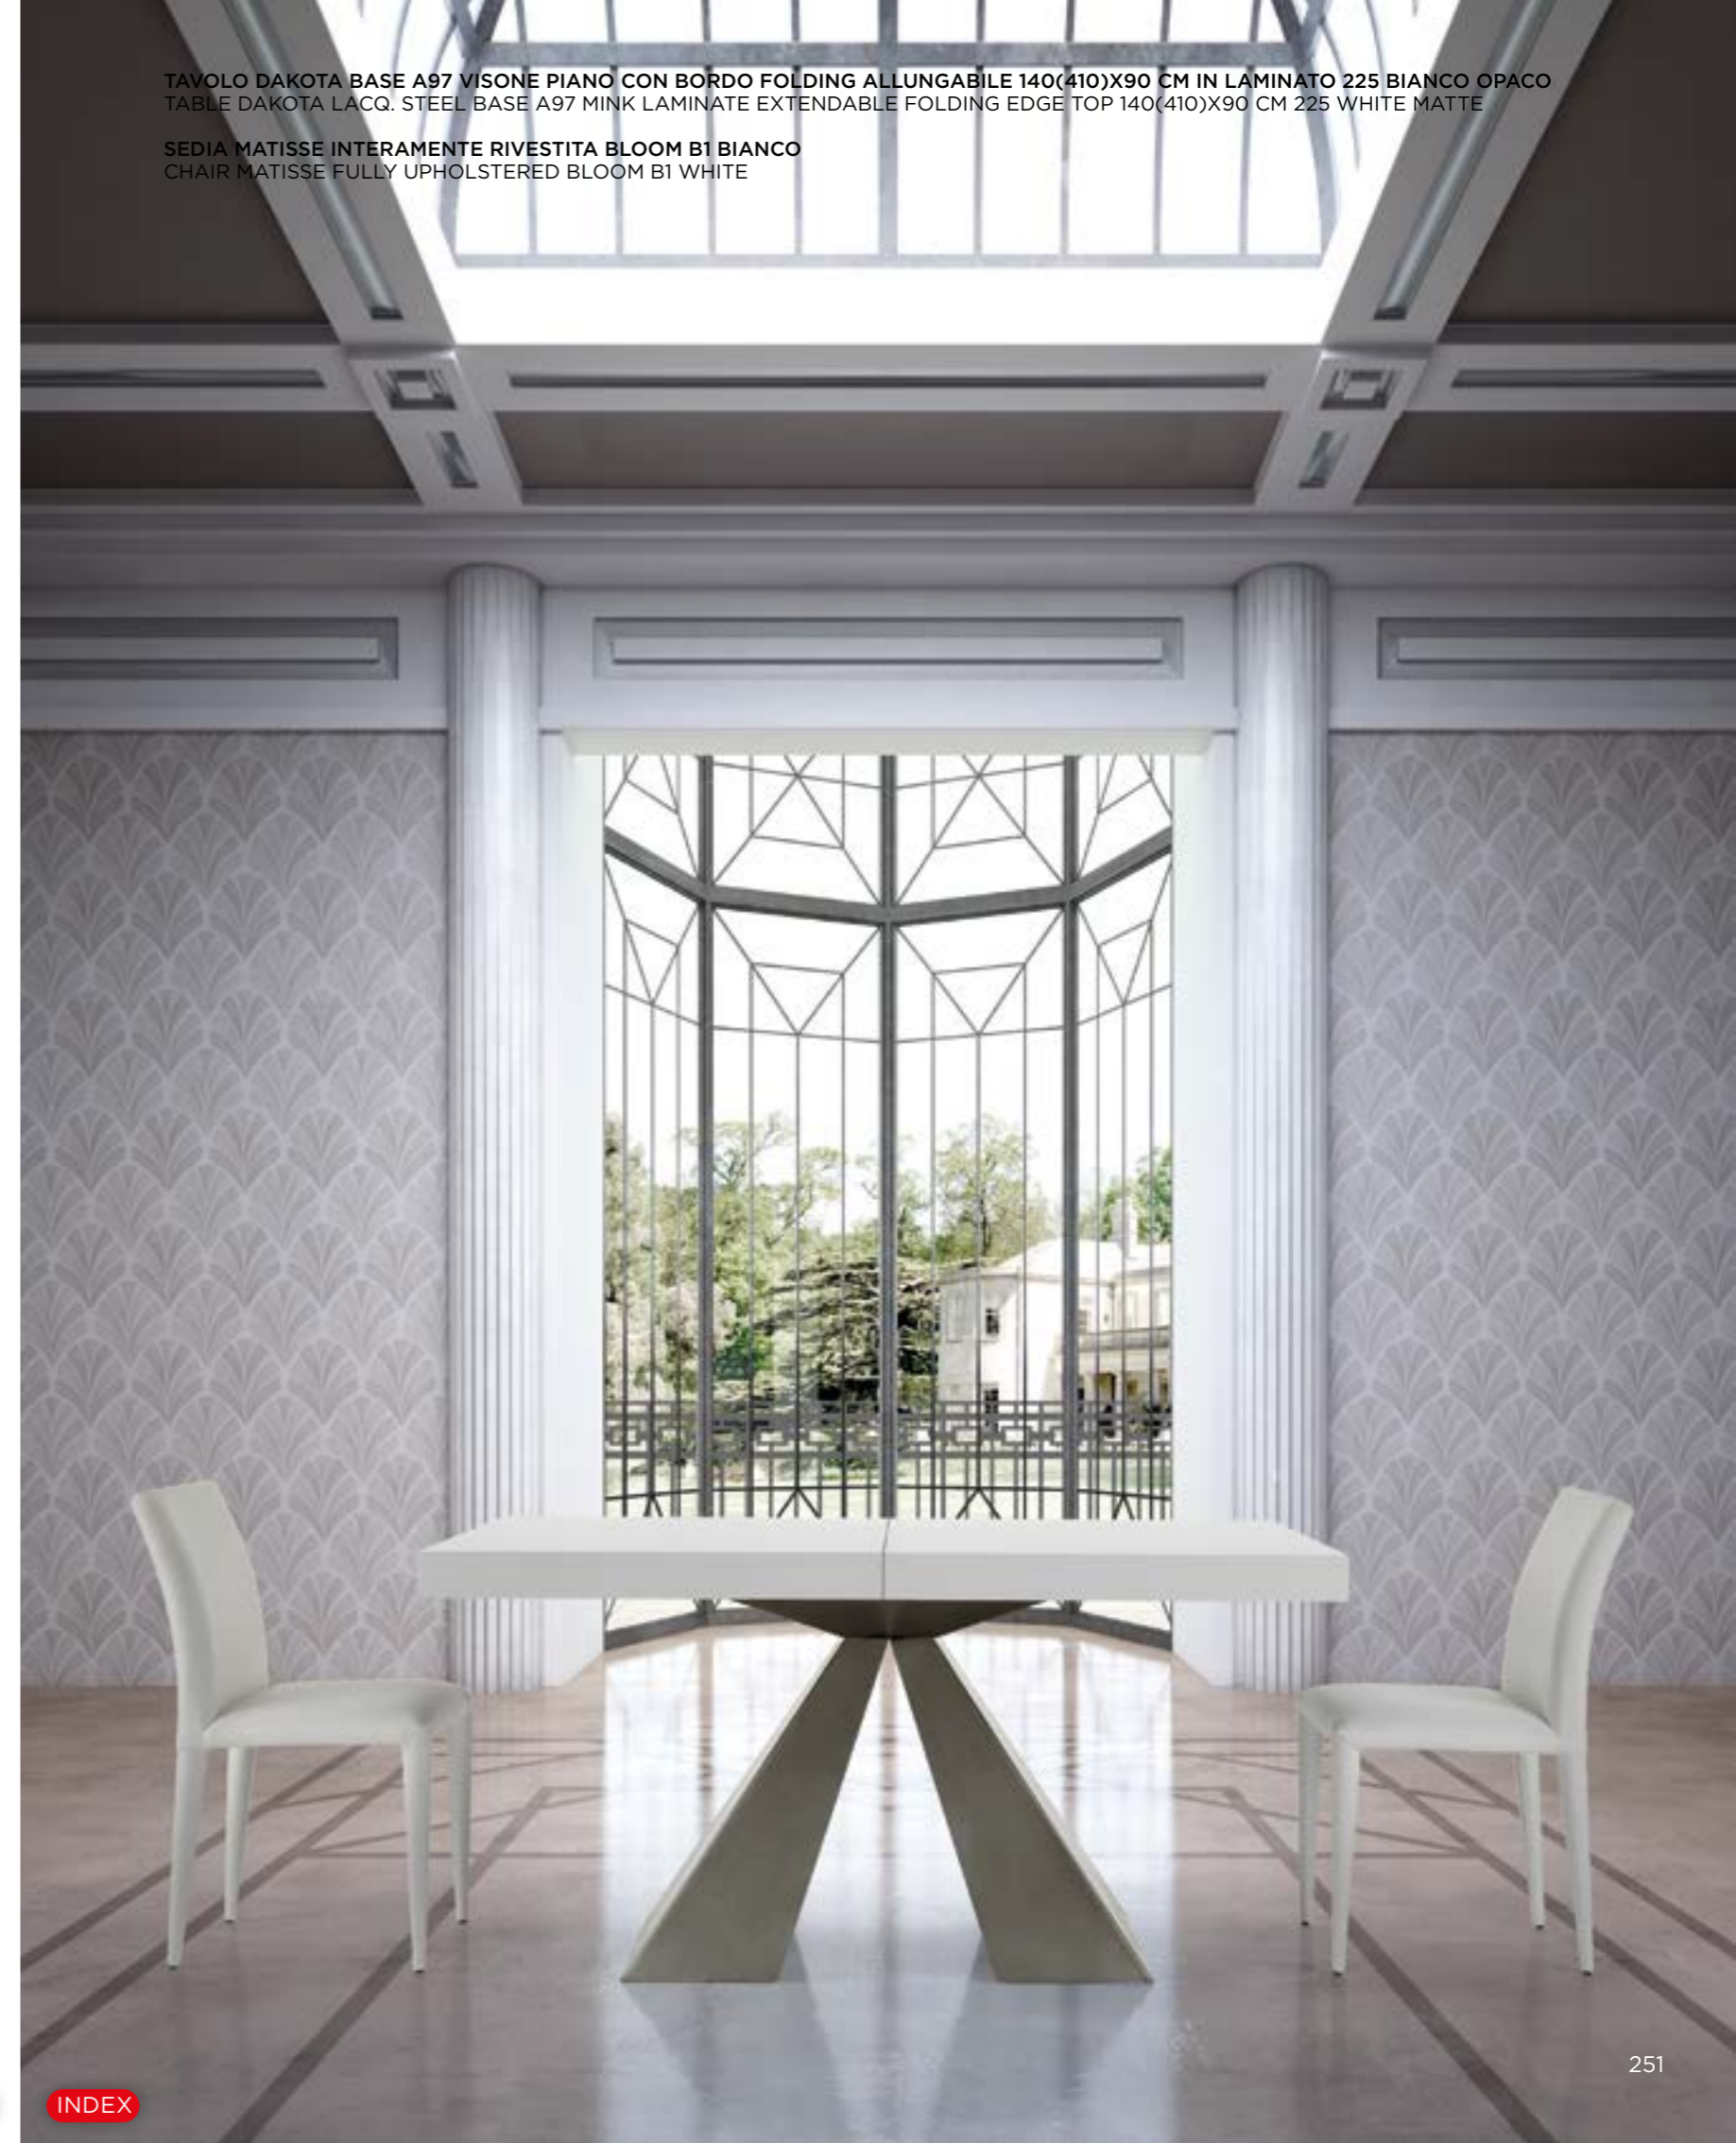

SEDIA MATISSE INTERAMENTE RIVESTITA BLOOM B1 BIANCO
CHAIR MATISSE FULLY UPHOLSTERED BLOOM B1 WHITE

Gold Superallungabile

Super-extendable

Gambe sempre perimetrali
Legs always
in perimeter position

PARTICOLARE PROFILO BORDO DEL PIANO / EDGE DETAIL