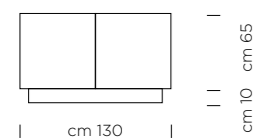

Levante

Ante in Laminato / Laminate doors

ART. MA 042