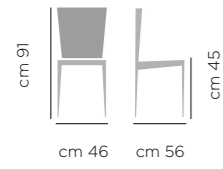

Eva

DIMENSIONI / DIMENSIONS

ART. 719
Base
acciaio
laccata
Lacquered
Steel Legs

SEDIA EVA ART. 719
GAMBE ACCIAIO A8 NERO RIVESTIMENTO STANDARD BLOOM B7 GRAFITE
UPHOLSTERED SEAT AND BACK BLOOM B7 GRAPHITE, LACQ. STEEL LEGS A8 BLACK

SEDIA EVA ART. 719
GAMBE ACCIAIO A8 NERO RIVESTIMENTO STANDARD BLOOM B1 BIANCO
UPHOLSTERED SEAT AND BACK BLOOM B1 WHITE, LACQ. STEEL LEGS A8 BLACK

PRODOTTO DA ASSEMBLARE / SUPPLIED IN KIT