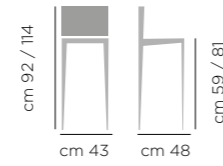

ART. 645.10
Base
acciaio
alzata gas
Gas Lift
Steel Base

SGABELLO CECILIA ART.645.10 RIVESTIMENTO V7 GRAFITE, BASE A91 CROMO
STOOL CECILIA ART.645.10 UPHOLSTERED SEAT AND BACK V7 GRAPHITE,
CHROMED BASE A91 CHROME