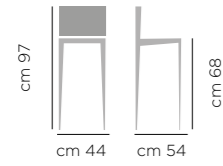

Sgabello Cecilia

DIMENSIONI / DIMENSIONS

ART. 645.01
Base fissa
acciaio
laccata
Lacquered
Steel Legs