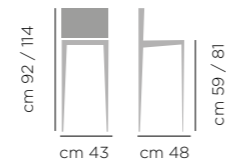

ART. 643.10

Base
acciaio
alzata gas

Gas Lift
Steel Base

**SGABELLO ARIANNA ART. 640.01 BASE A13 CORDA
BLOOM B13 CORDA BORDINO B1 BIANCO**
STOOL ARIANNA UPHOLSTERED SEAT AND BACK B13 ROPE
PIPING B1 WHITE, LACQ STEEL LEGS A13 ROPE

**SGABELLO ARIANNA ART.640.10 BASE A91 CROMO
BLOOM B13 CORDA BORDINO B1 BIANCO**
STOOL ARIANNA UPHOLSTERED SEAT AND BACK B13 ROPE
PIPING B1 WHITE CHROMED BASE A91 CHROME

PRODOTTO DA ASSEMBLARE / SUPPLIED IN KIT