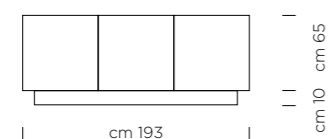

ART. MA 043

**LEVANTE/ ANTE IN LAMINATO HPL 108 NOIR DESIR OPACO
STRUTTURA LACCATA STANDARD RAL 9005 NERO OPACO**

LEVANTE/ HPL LAMINATE DOORS 108 NOIR DESIR MATTE
LACQ. WOODEN FRAME RAL 9005 MATTE