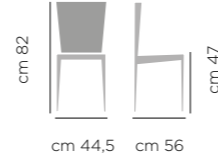

ART. 746.05
Base legno
frassino
Ash Wood
Legs

SEDIA VIOLA ART.747.05 RIVESTITA V13 CORDA, BASE LEGNO FIN.293 ROVERE NATURALE
CHAIR VIOLA ART.747.05 UPHOLSTERED SEAT AND BACK V13 ROPE, LACQ. ASH WOOD LEGS 293 NATURAL OAK