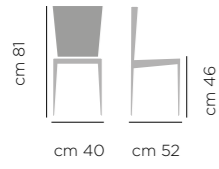

Zen

DIMENSIONI / DIMENSIONS

ART. 529
Struttura
e scocca
in legno
Wooden
structure
and shell

SEDIA ZEN ART. 529
BASE IN FRASSINO E SCOCCA IN MULTISTRATO DI ROVERE FINITURA 294 ROVERE TERMOCOTTO
BASE IN FRASSINO E SCOCCA IN MULTISTRATO DI ROVERE FINITURA 201 NOCE CANALETTO
BASE IN FRASSINO E SCOCCA IN MULTISTRATO DI ROVERE FINITURA 293 ROVERE NATURALE

CHAIR ZEN ART. 529
LACQ. ASH WOOD FRAME AND VENEERED OAK SHELL 294 HEAT-TREATED
LACQ. ASH WOOD FRAME AND VENEERED OAK SHELL 201 CANALETTO WALNUT
LACQ. ASH WOOD FRAME AND VENEERED OAK SHELL 293 NATURAL OAK