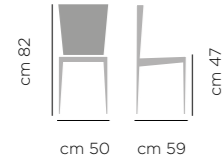

Denise

DIMENSIONI / DIMENSIONS

ART. 740.01
Base fissa
acciaio
laccata
Lacquered
Steel Legs

SEDIA DENISE ART. 740.01 RIVESTITA V44, BASE ACCIAIO A8 NERO
CHAIR DENISE ART. 740.01 UPHOLSTERED SEAT AND BACK V44 LACQ.
STEEL LEGS A8 BLACK