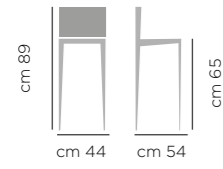

Sgabello Giulia

DIMENSIONI / DIMENSIONS

ART. 749.01
Base fissa
acciaio
laccata
Lacquered
Steel Legs