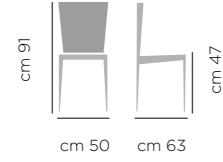

Roberta

DIMENSIONI / DIMENSIONS

ART. 738.01
Base
acciaio
laccata
Lacquered
Steel Legs

**SEDIA ROBERTA ART.738.01 RIVESTITA BLOOM B7,
BASE ACCIAIO A7 GRAFITE**
CHAIR ROBERTA ART.738.01 UPHOLSTERED SEAT
AND BACK BLOOM B7 GRAPHITE, LACQ. STEEL LEGS A7 GRAPHITE

**SEDIA ROBERTA ART.738.01 RIVESTITA BLOOM B1 BIANCO,
BASE ACCIAIO A1 BIANCO**
CHAIR ROBERTA ART.738.01 UPHOLSTERED SEAT
AND BACK BLOOM B1 WHITE, LACQ. STEEL LEGS A1 WHITE