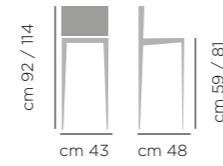

ART. 747.10
Base
acciaio
alzata gas
Gas Lift
Steel Base