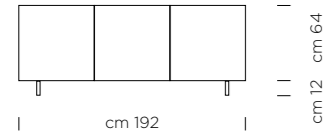

Ritratti

ART. MA 023