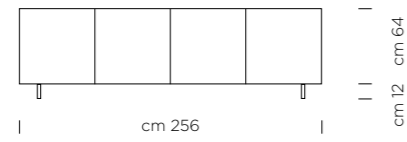

ART. MA 034

DIAMANTE/ MADIA 3 ANTE COLORE 293 ROVERE NATURALE

DIAMANTE/ SIDEBOARD 3 DOORS VENEERED OAK LACQ. COL. 293 NATURAL OAK