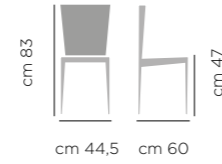

## DIMENSIONI / DIMENSIONS

ART. **744.01**  
Base  
acciaio  
laccata  
Lacquered  
Steel Legs

ART. **744.02**  
Base  
acciaio  
rivestita  
Upholstered  
Steel Legs

ART. **744.03**  
Base acciaio  
girevole  
con ritorno  
e piedini  
regolabili.  
Swivel with  
Adjustable  
Glides Steel  
Base.