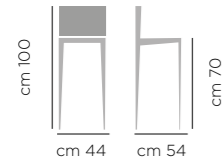

Sgabello Viola

DIMENSIONI / DIMENSIONS

ART. 747.01
Base fissa
acciaio
laccata
Lacquered
Steel Legs