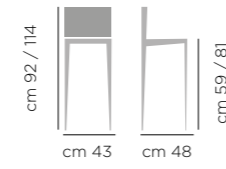

ART. 749.10
Base
acciaio
alzata gas
Gas Lift
Steel Base