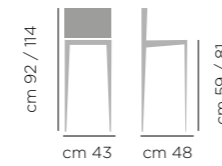

ART. 643.10
Base
acciaio
alzata gas
Gas Lift
Steel Base

SGABELLO LELLA ART.643.10 BASE A91 CROMO BLOOM B7 GRAFITE
STOOL LELLA ART.643.10 UPHOLSTERED SEAT
AND BACK BLOOM B7 GRAPHITE, CHROMED BASE A91 CHROME