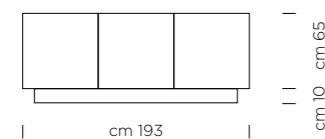

# Levante

Ante in Ceramica / Ceramic doors

ART. MA 042

ART. MA 043

LEVANTE/ ANTE IN CERAMICA IM 42 ONICE GIADA LUCIDO  
STRUTTURA LACCATA STANDARD RAL 9005 NERO OPACO

LEVANTE/ CERAMIC DOORS IM 42 ONYX JADE GLOSSY  
LACQ. WOODEN FRAME RAL 9005 MATTE