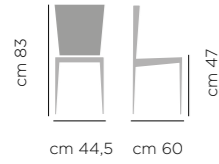

## DIMENSIONI / DIMENSIONS

ART. **744.01**  
Base  
acciaio  
laccata  
Lacquered  
Steel Legs

ART. **744.02**  
Base  
acciaio  
rivestita  
Upholstered  
Steel Legs

ART. **744.03**  
Base acciaio  
girevole  
con ritorno  
e piedini  
regolabili.  
Swivel with  
Adjustable  
Glides Steel  
Base.