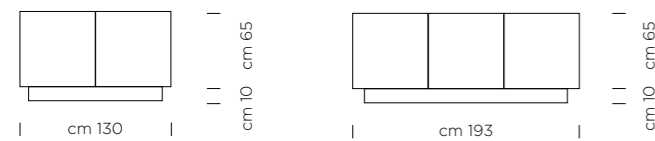

Levante

Ante in Ceramica / Ceramic doors

ART. MA 042

ART. MA 043

LEVANTE/ ANTE IN CERAMICA IM 8 NOIR DESIR LUCIDO
STRUTTURA LACCATA STANDARD RAL 9005 NERO OPACO

LEVANTE/ CERAMIC DOORS IM 8 NOIR DESIR GLOSSY
LACQ. WOODEN FRAME RAL 9005 MATTE