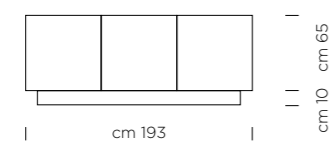

ART. MA 043

LEVANTE/ ANTE IN VETRO TEXTURE ROCCIA COLORE BRONZO, STRUTTURA LACCATA SARTORIALE RAL 3004 ROSSO PORPORA OPACO