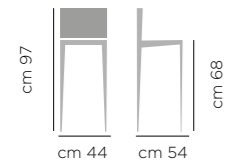

Sgabello Arianna

DIMENSIONI / DIMENSIONS

ART. 640.01

Base fissa
acciaio
laccata

Lacquered
Steel Legs