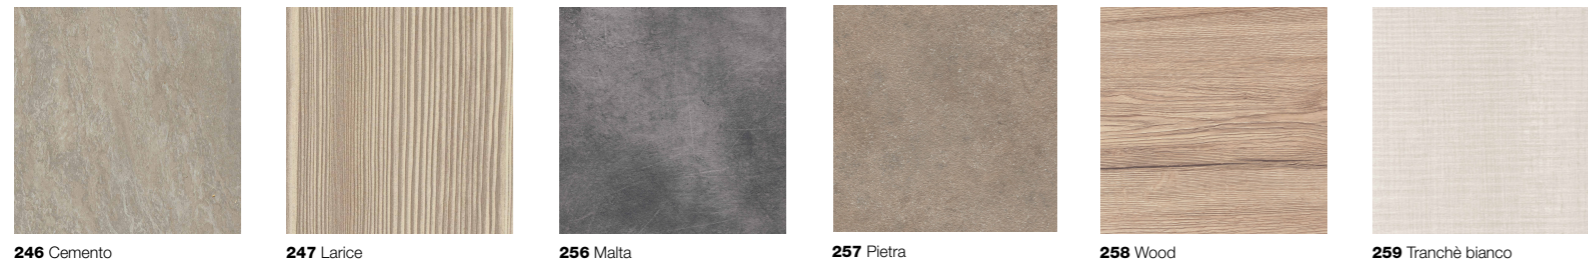

GAMBE IN LAMINATO