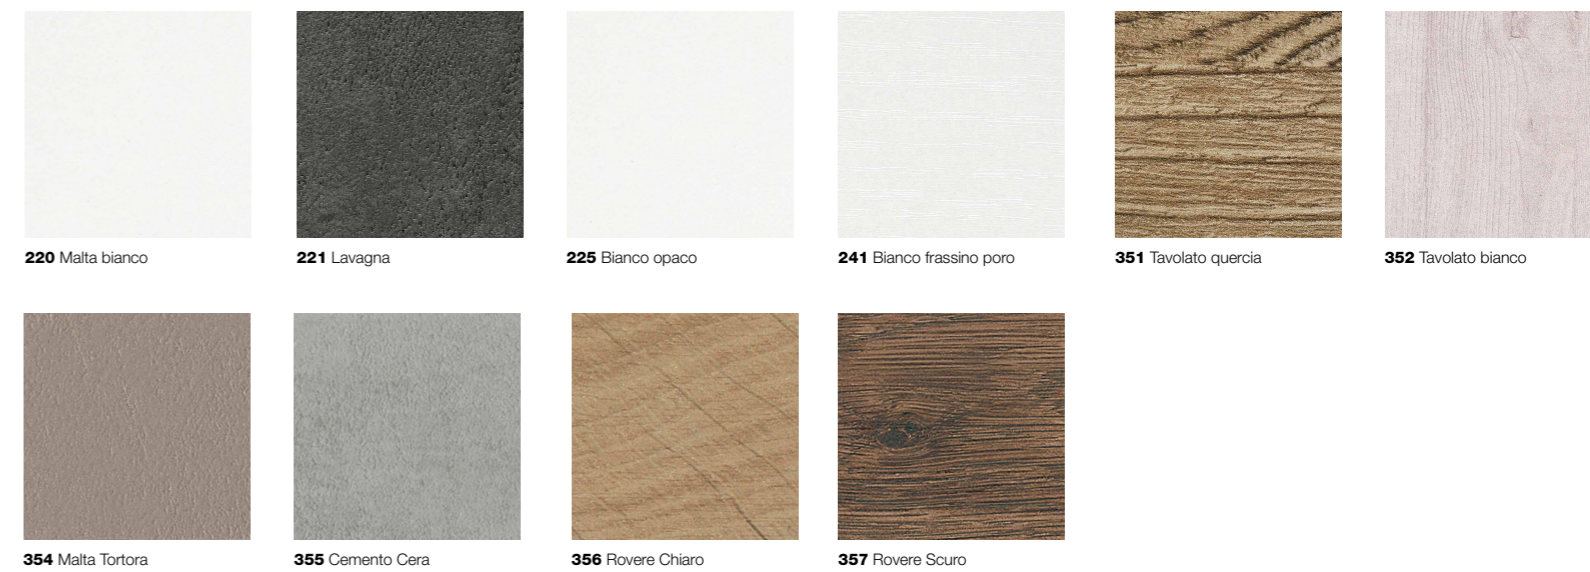

MELAMINICO

Per la pulizia di tutti i materiali non utilizzare nè alcool nè prodotti abrasivi e/o corrosivi. Utilizzare solo prodotti neutri.