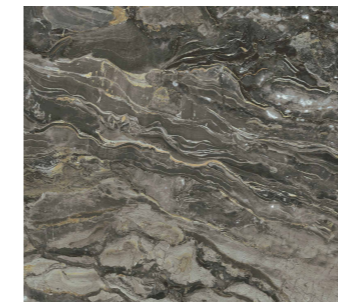

IM85 Dream Arabesque Lucido (Collezione Precious of Rex)

Dis. 1

Non è possibile scegliere tra uno dei disegni sopra riportati: la consegna della texture avverrà in maniera casuale.