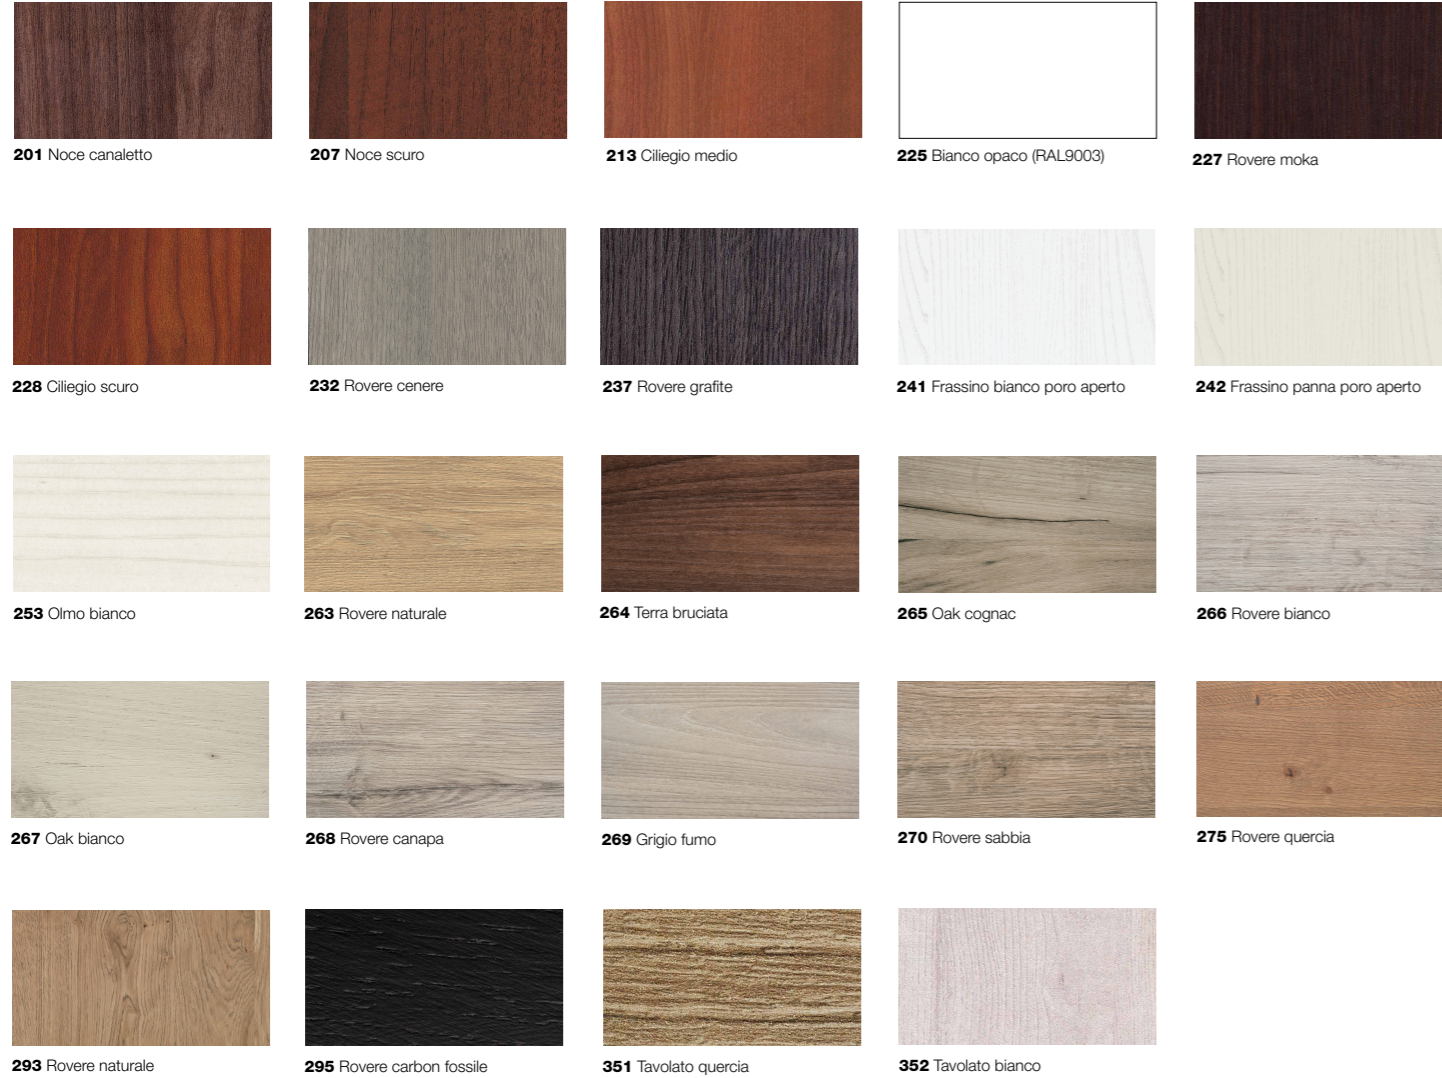

# Essenze e Finiture Gambe Sedie

## LEGNO

Essenze utilizzate

FG Faggio

FR Frassino

RV Rovere

Finiture

## LEGNO

Finitura colore campione  
tempi di consegna: 8 settimane

## LACCATE OPACHE

225 Bianco opaco (RAL9003)

241 Frassino bianco poro aperto

Laccato campione RAL opaco  
no metallizzati no lucidi  
tempi di consegna: 8 settimane