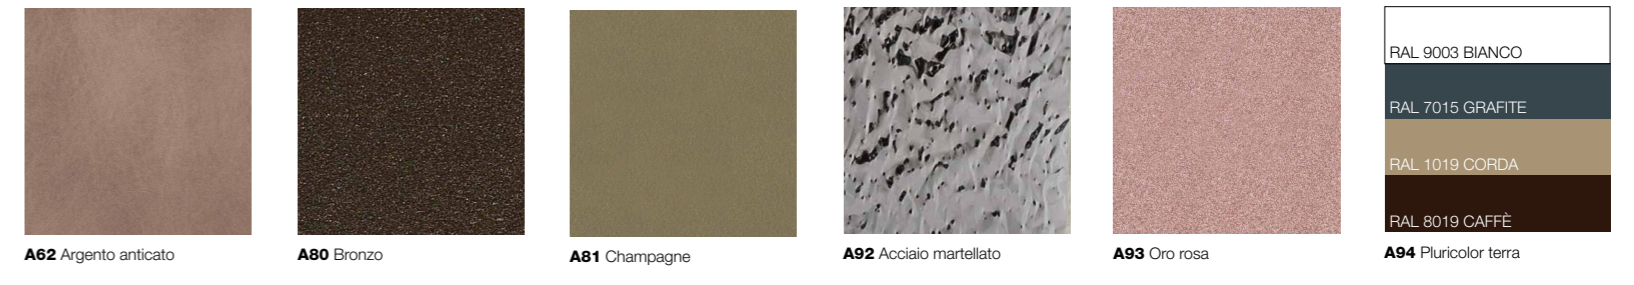

293 Rovere naturale

295 Rovere carbon fossile

Laccato campione RAL opaco  
no metallizzati no lucidi  
tempi di consegna: 8 settimane

Per la pulizia di tutti i materiali non utilizzare nè alcool nè prodotti abrasivi e/o corrosivi. Utilizzare solo prodotti neutri.

## GAMBE IN ACCIAIO

A1 Bianco (RAL 9003)    A7 Grafite (RAL 7015)    A8 Nero (RAL 9005)    A13 Corda (RAL 1019)    A60 Ottone anticato    A61 Titanio anticato

A62 Argento anticato    A80 Bronzo    A81 Champagne    A92 Acciaio martellato    A93 Oro rosa    A94 Pluricolor terra