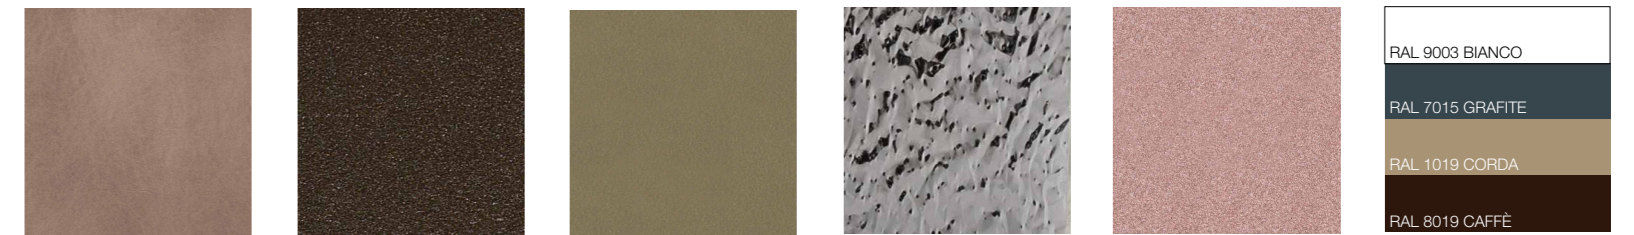

LAMINATE LEGS

246 Cemento 247 Larice 256 Malta 257 Pietra 258 Wood 259 Tranchè bianco

260 Tranchè avorio 271 Tranchè fango 272 Rovere corteccia 335 Vintage 340 Tranchè tabacco

STEEL LEGS

A1 Bianco (RAL 9003) A7 Grafite (RAL 7015) A8 Nero (RAL 9005) A13 Corda (RAL 1019) A60 Ottone anticato A61 Titanio anticato